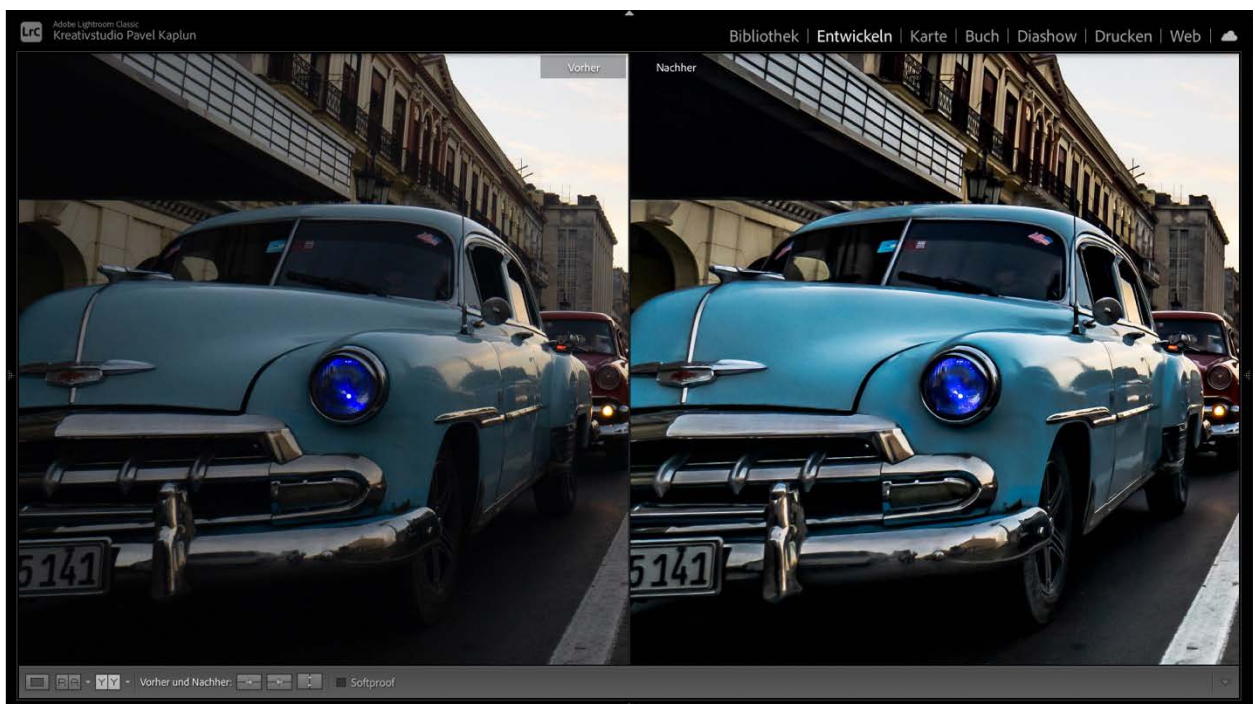

KAPLUN FILTER KOLLEKTION

BRILLANT PRESETS - BEISPIELE

Klar – Dunkel – Neutral

Klar – Dunkel Zauberlicht – Waldlichtung

Klar – Hell +++ / Himmel

Klar – Gegenlicht ++ / Himmel
Zauberlicht – Mittag

Klar – Zauberlicht – Abend

Klar – Hell +++ / Himmel
Zauberlicht – Nachmittag

Klar – Neutral +++ / Himmel
Zauberlicht – Mittag

Klar – Gegenlicht + / Himmel

Klar – Hell +++ / Himmel

KAPLUN FILTER KOLLEKTION

BRILLANT PRESETS - BEISPIELE