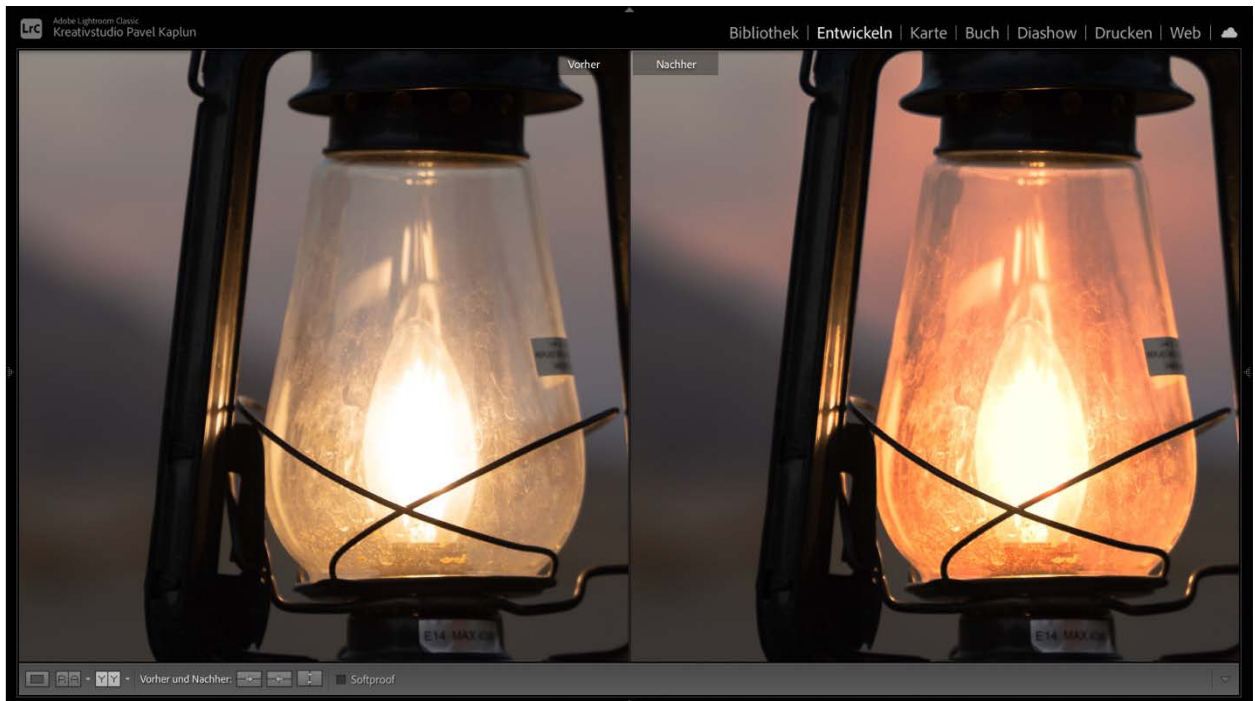

KAPLUN FILTER KOLLEKTION

BRILLANT PRESETS - BEISPIELE

Klar – Dunkel – Neutral

Klar – Dunkel Zauberlicht – Waldlichtung

Klar – Hell +++ / Himmel

Klar – Gegenlicht ++ / Himmel
Zauberlicht – Mittag

Klar – Zauberlicht – Abend

Klar – Hell +++ / Himmel
Zauberlicht – Nachmittag

Klar – Neutral +++ / Himmel
Zauberlicht – Mittag

Klar – Gegenlicht + / Himmel

Klar – Hell +++ / Himmel

KAPLUN FILTER KOLLEKTION

BRILLANT PRESETS - BEISPIELE