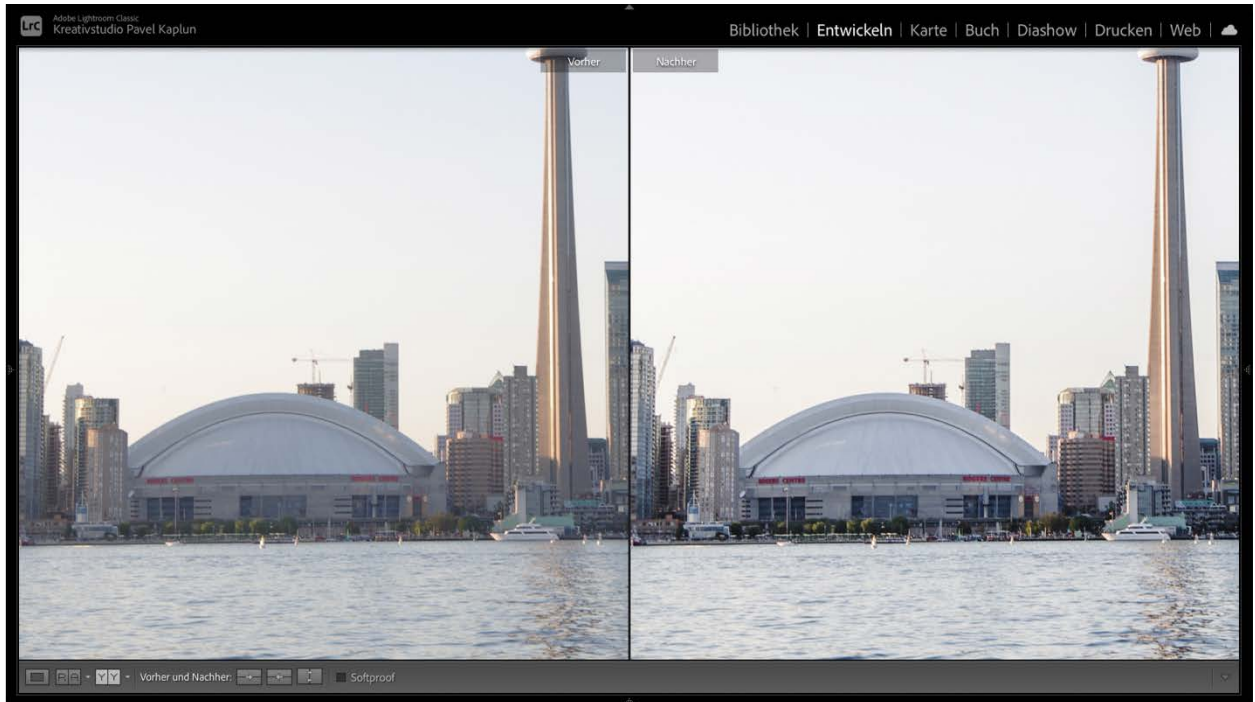

KAPLUN FILTER KOLLEKTION

BRILLANT PRESETS - BEISPIELE

Klar – Dunkel – Neutral

Klar – Dunkel Zauberlicht – Waldlichtung

Klar – Hell +++ / Himmel

Klar – Gegenlicht ++ / Himmel
Zauberlicht – Mittag

Klar – Zauberlicht – Abend

Klar – Hell +++ / Himmel
Zauberlicht – Nachmittag

Klar – Neutral +++ / Himmel
Zauberlicht – Mittag

Klar – Gegenlicht + / Himmel

Klar – Hell +++ / Himmel

KAPLUN FILTER KOLLEKTION

BRILLANT PRESETS - BEISPIELE