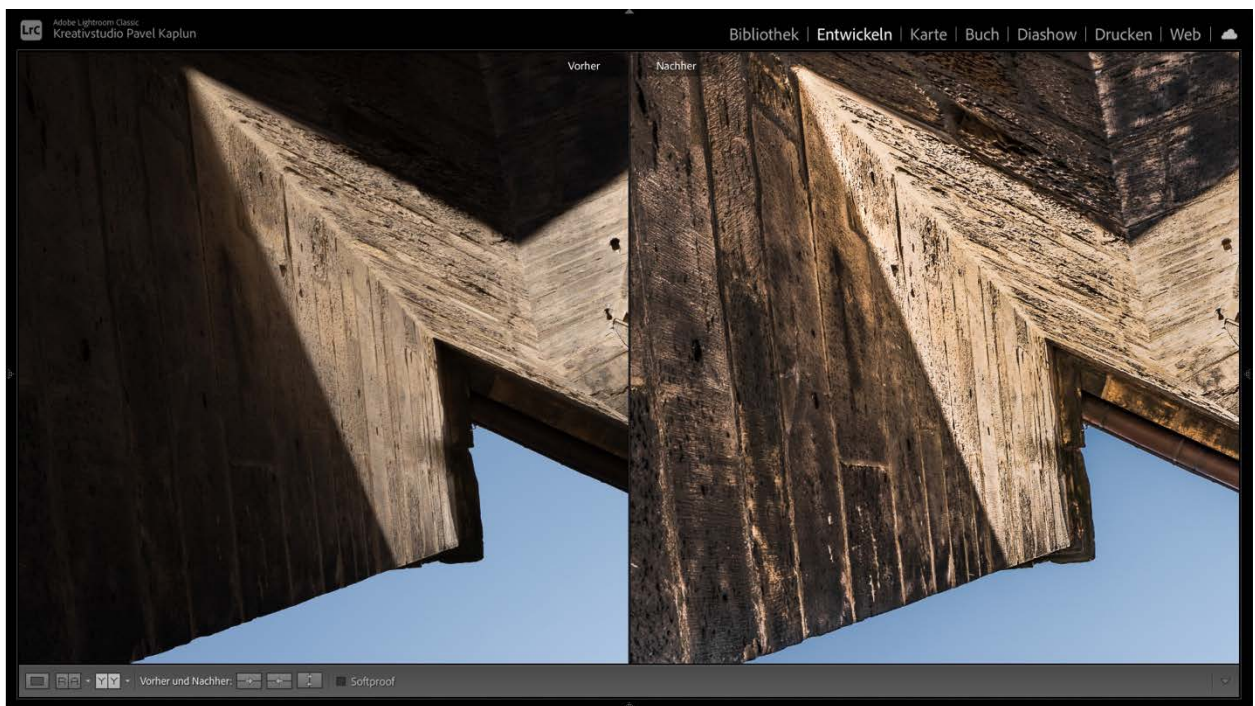

KAPLUN FILTER KOLLEKTION

BRILLANT PRESETS - BEISPIELE

Klar – Dunkel – Neutral

Klar – Dunkel Zauberlicht – Waldlichtung

Klar – Hell +++ / Himmel

Klar – Gegenlicht ++ / Himmel
Zauberlicht – Mittag

Klar – Zauberlicht – Abend

Klar – Hell +++ / Himmel
Zauberlicht – Nachmittag

Klar – Neutral +++ / Himmel
Zauberlicht – Mittag

Klar – Gegenlicht + / Himmel

Klar – Hell +++ / Himmel

KAPLUN FILTER KOLLEKTION

BRILLANT PRESETS - BEISPIELE