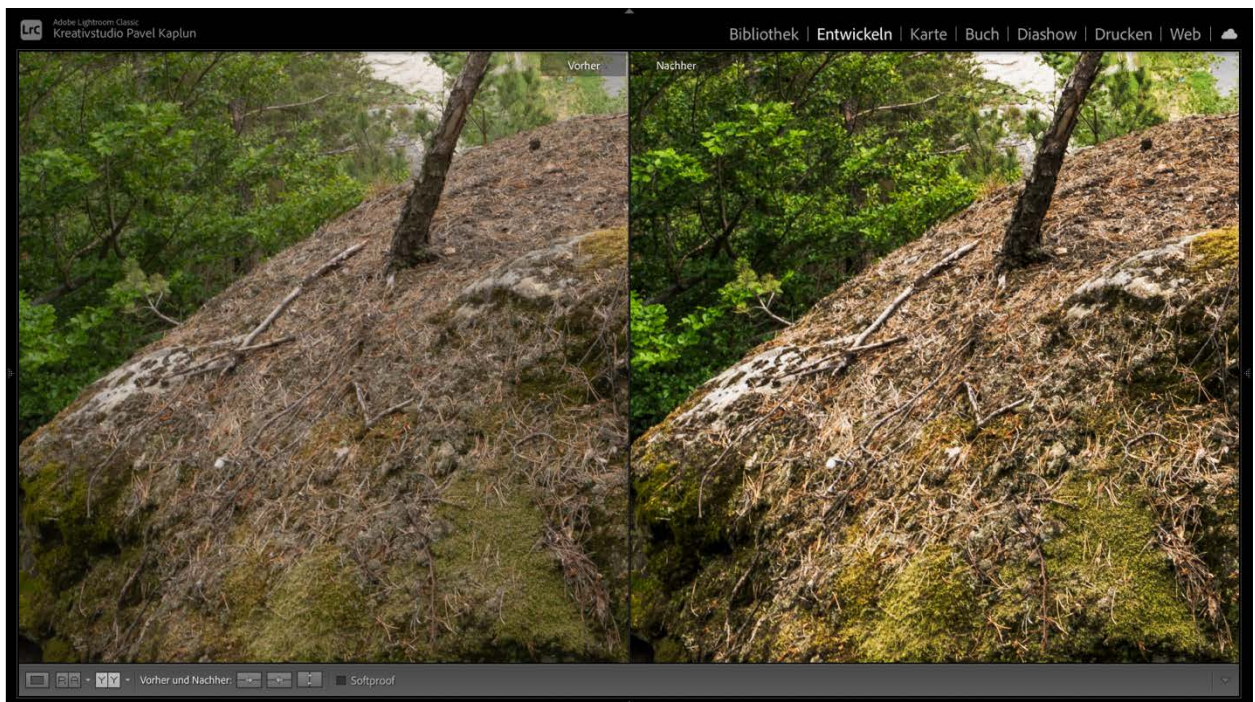

KAPLUN FILTER KOLLEKTION

BRILLANT PRESETS - BEISPIELE

Klar – Dunkel – Neutral

Klar – Dunkel Zauberlicht – Waldlichtung

Klar – Hell +++ / Himmel

Klar – Gegenlicht ++ / Himmel
Zauberlicht – Mittag

Klar – Zauberlicht – Abend

Klar – Hell +++ / Himmel
Zauberlicht – Nachmittag

Klar – Neutral +++ / Himmel
Zauberlicht – Mittag

Klar – Gegenlicht + / Himmel

Klar – Hell +++ / Himmel

KAPLUN FILTER KOLLEKTION

BRILLANT PRESETS - BEISPIELE