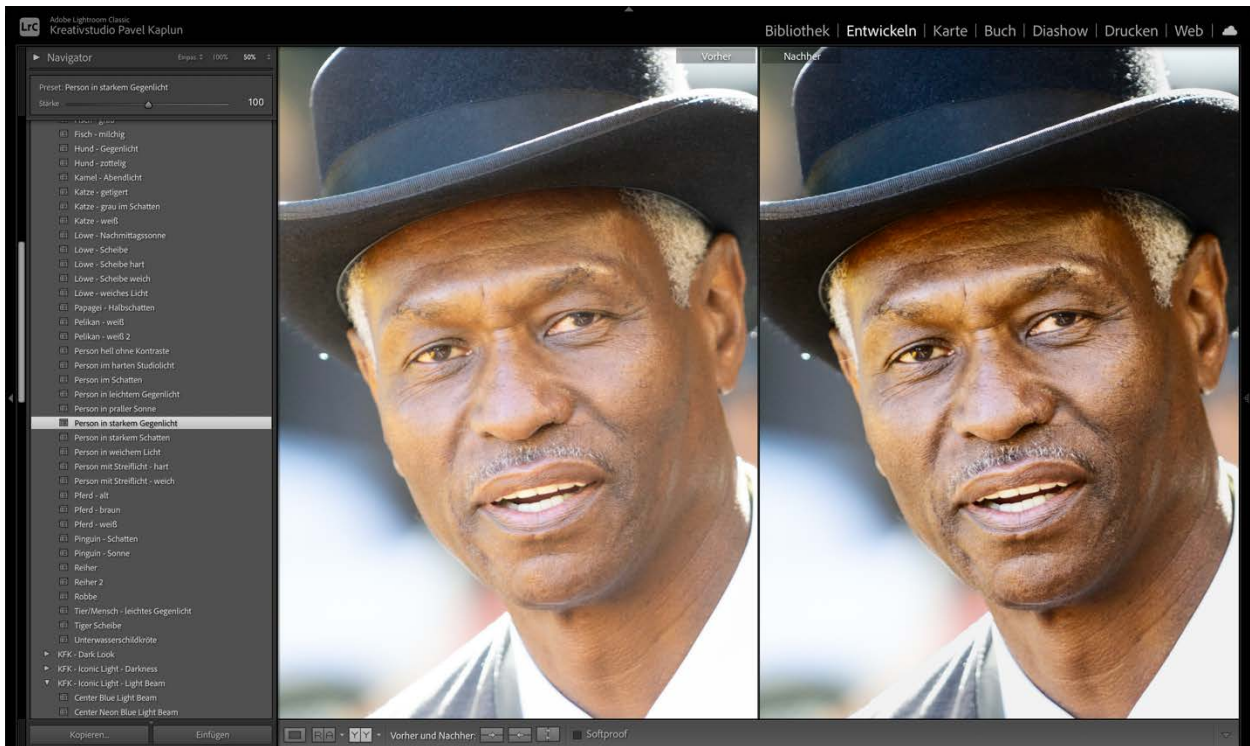

LÖWE – SCHEIBE HART

LÖWE – SCHEIBE WEICH

LÖWE – WEICHES LICHT

PAPAGEI - HALBSCHATTEN

PELIKAN - WEIß

PELIKAN – WEIß 2

PERSON IM SCHATTEN

PERSON IM LEICHTEN GEGENLICHT

PERSON IN PRALLER SONNE

PERSON IN STARKEM GEGENLICHT

PERSON IN STARKEM SCHATTEN

PERSON IN WEICHEM LICHT

PERSON MIT STREIFLICHT – HART

PERSON MIT STREIFLICHT – WEICH

PFERD - ALT

PFERD - BRAUN