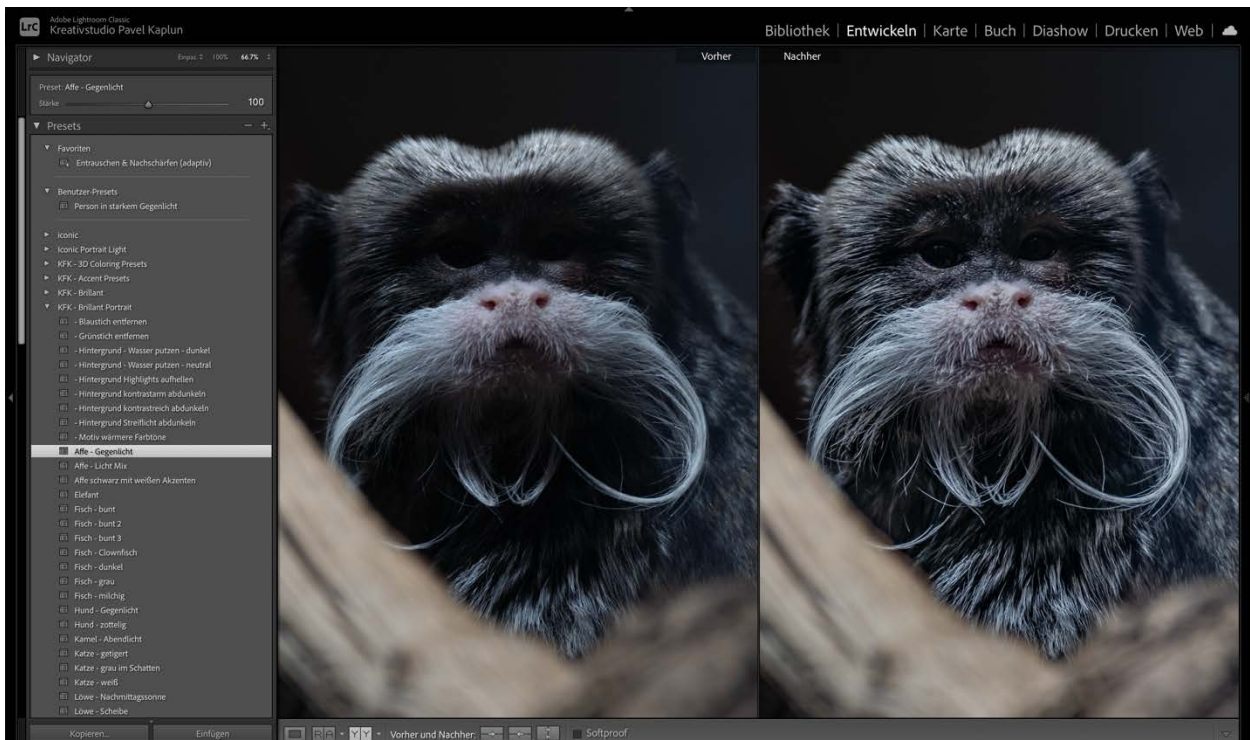

KAPLUN FILTER KOLLEKTION

Brillant Portrait Presets – Beispiele

HINWEIS

Bei den nachfolgenden Vorher-/Nachher-Vergleichen wurde kein Rauschen entfernt, es kamen nur Brillant Portrait Presets zum Einsatz. In diesem Dokument wurde die Auflösung der Fotos reduziert, um die Dokumentengröße überschaubar zu halten.

HINTERGRUND – WASSER PUTZEN - DUNKEL

HINTERGRUND – WASSER PUTZEN - NEUTRAL

HINTERGRUND HIGHLIGHTS AUFHELLEN

HINTERGRUND – KONTRASTARM ABDUNKELN

HINTERGRUND STREIFLICHT ABDUNKELN

AFFE - GEGENLICHT

AFFE – LICHT MIX

AFFE SCHWARZ MIT WEIßEN AKZENTEN

ELEFANT

FISCH - BUNT

FISCH – BUNT 2

FISCH - CLOWNFISCH

FISCH - DUNKEL

FISCH - GRAU

FISCH - MILCHIG