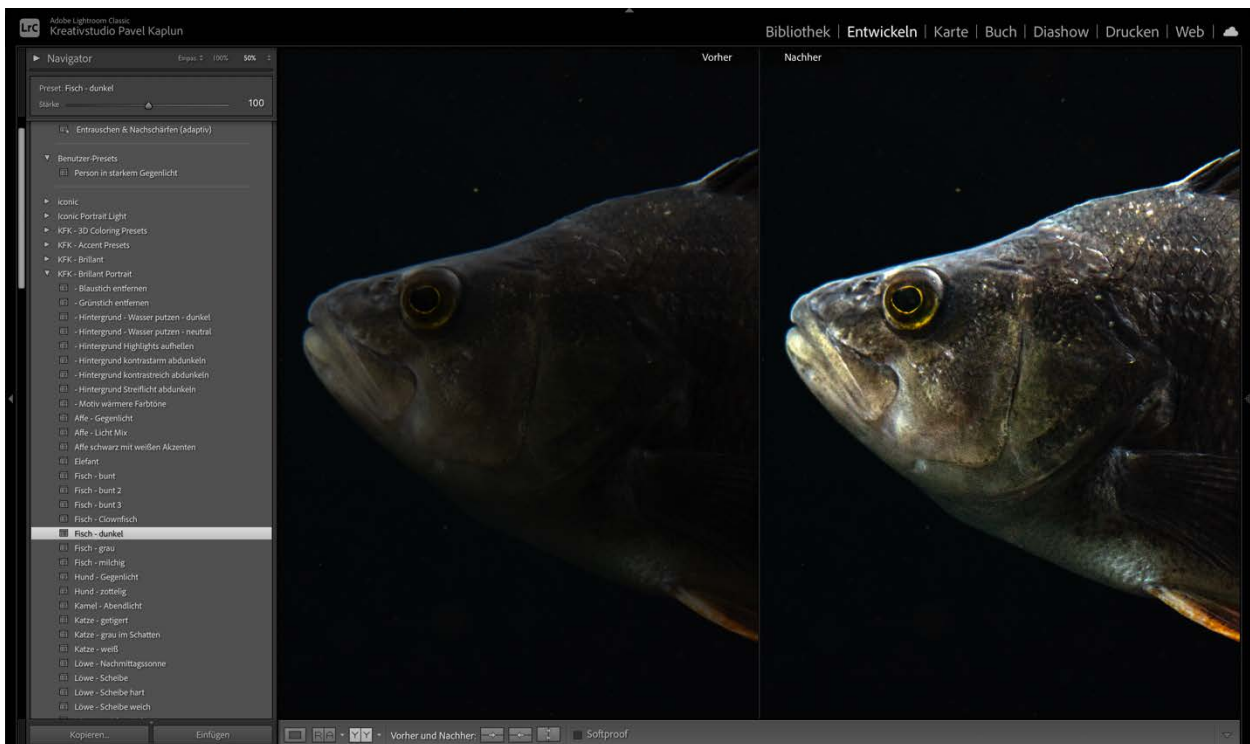

AFFE SCHWARZ MIT WEIßEN AKZENTEN

ELEFANT

FISCH - BUNT

FISCH – BUNT 2

FISCH - CLOWNFISCH

FISCH - DUNKEL

FISCH - GRAU

FISCH - MILCHIG