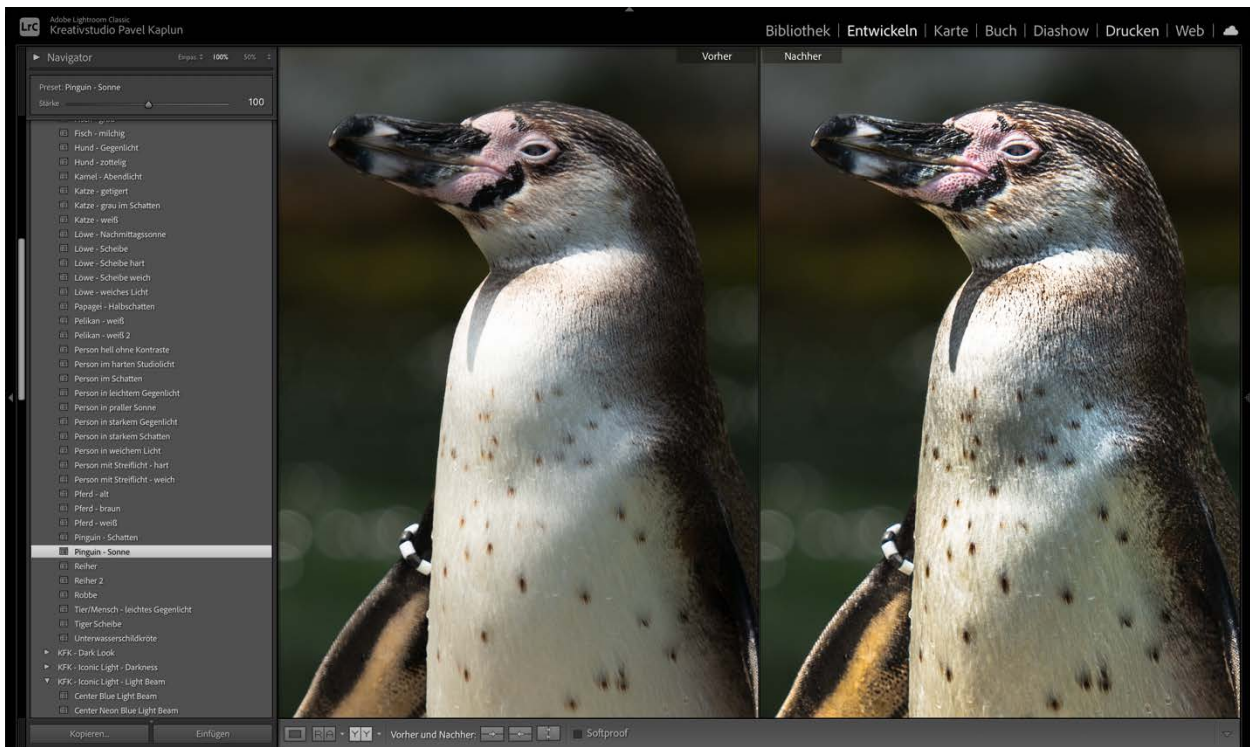

LÖWE – SCHEIBE HART

LÖWE – SCHEIBE WEICH

LÖWE – WEICHES LICHT

PAPAGEI - HALBSCHATTEN

PELIKAN - WEIß

PELIKAN – WEIß 2

PERSON IM SCHATTEN

PERSON IM LEICHTEN GEGENLICHT

PERSON IN PRALLER SONNE

PERSON IN STARKEM GEGENLICHT

PERSON IN STARKEM SCHATTEN

PERSON IN WEICHEM LICHT

PERSON MIT STREIFLICHT – HART

PERSON MIT STREIFLICHT – WEICH

PFERD - ALT

PFERD - BRAUN

PFERD - WEIß

PINGVIN - SCHATTEN

PINGUIN - SONNE

REH & CO.

REIHER

ROBBE

TIER/MENSCH – LEICHTES GEGENLICHT

TIGER SCHEIBE