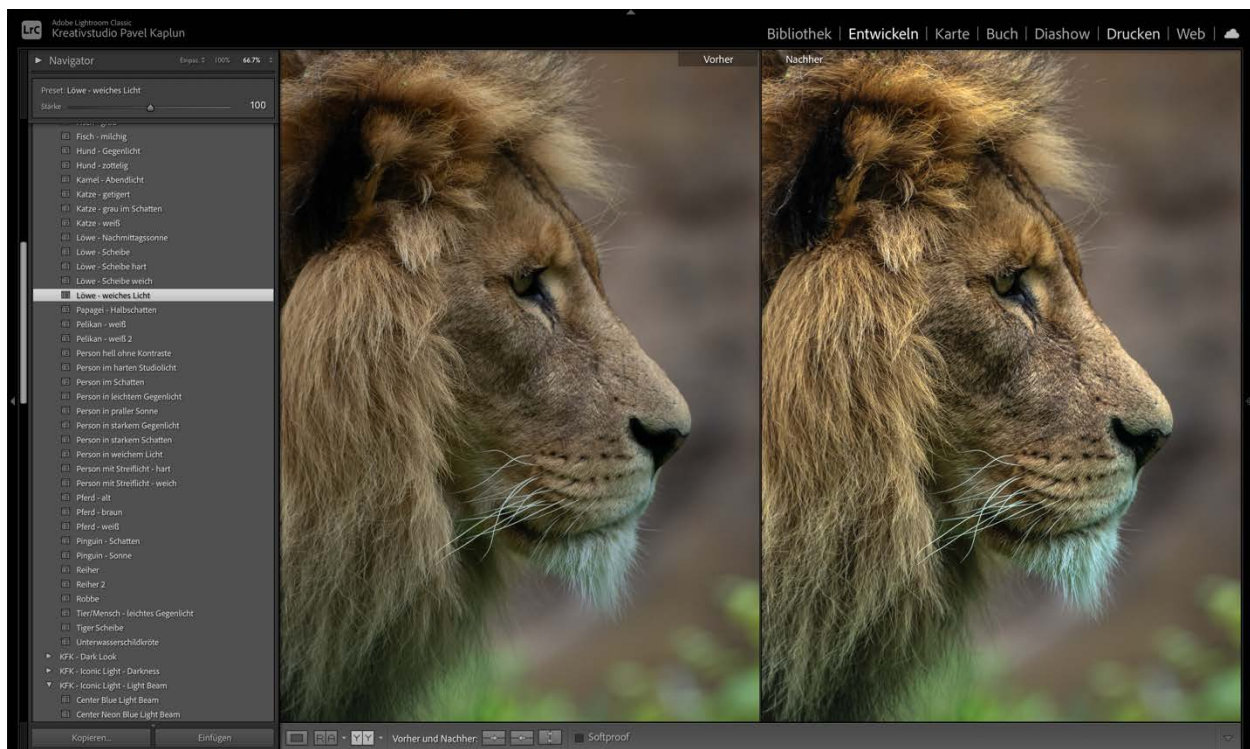

HUND - GEGENLICHT

HUND - ZOTTELG

KAMEL - ABENDLICHT

KATZE - GETIGERT

KATZE – GRAU IM SCHATTEN

KATZE - WEISS

LÖWE - NACHMITTAGSSONNE

LÖWE - SCHEIBE

LÖWE – SCHEIBE HART

LÖWE – SCHEIBE WEICH

LÖWE – WEICHES LICHT

PAPAGEI - HALBSCHATTEN

PELIKAN - WEIß

PELIKAN – WEIß 2

PERSON IM SCHATTEN

PERSON IM LEICHTEN GEGENLICHT