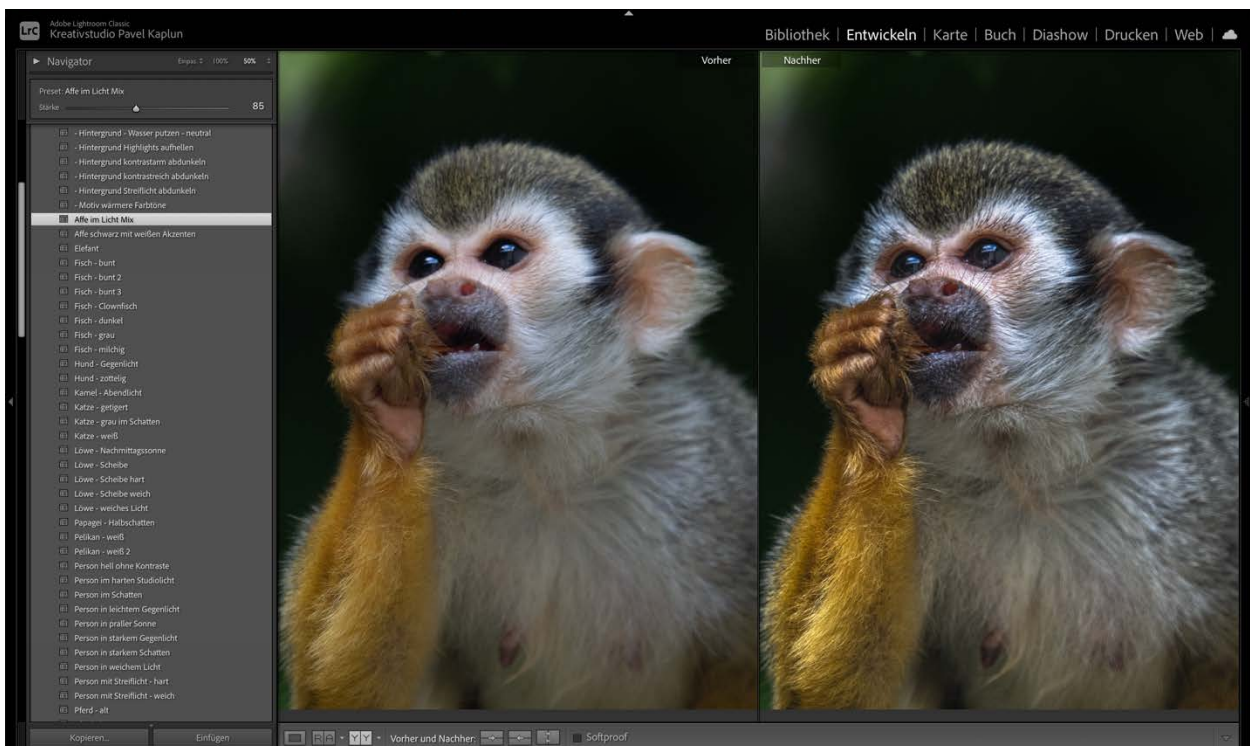

KAPLUN FILTER KOLLEKTION

Brillant Portrait Presets – Beispiele

HINWEIS

Bei den nachfolgenden Vorher-/Nachher-Vergleichen wurde kein Rauschen entfernt, es kamen nur Brillant Portrait Presets zum Einsatz. In diesem Dokument wurde die Auflösung der Fotos reduziert, um die Dokumentengröße überschaubar zu halten.

HINTERGRUND – WASSER PUTZEN - DUNKEL

HINTERGRUND – WASSER PUTZEN - NEUTRAL

HINTERGRUND HIGHLIGHTS AUFHELLEN

HINTERGRUND – KONTRASTARM ABDUNKELN

HINTERGRUND STREIFLICHT ABDUNKELN

AFFE - GEGENLICHT

AFFE – LICHT MIX