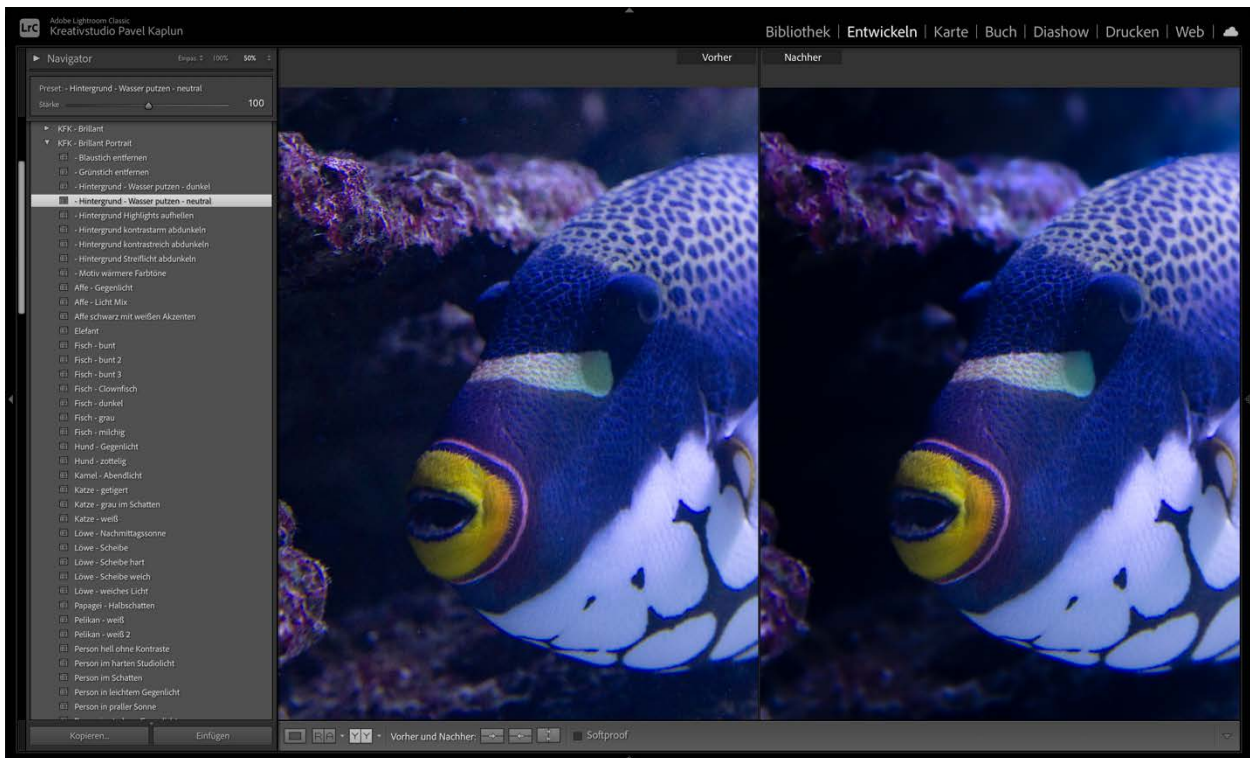

HINTERGRUND – WASSER PUTZEN - NEUTRAL