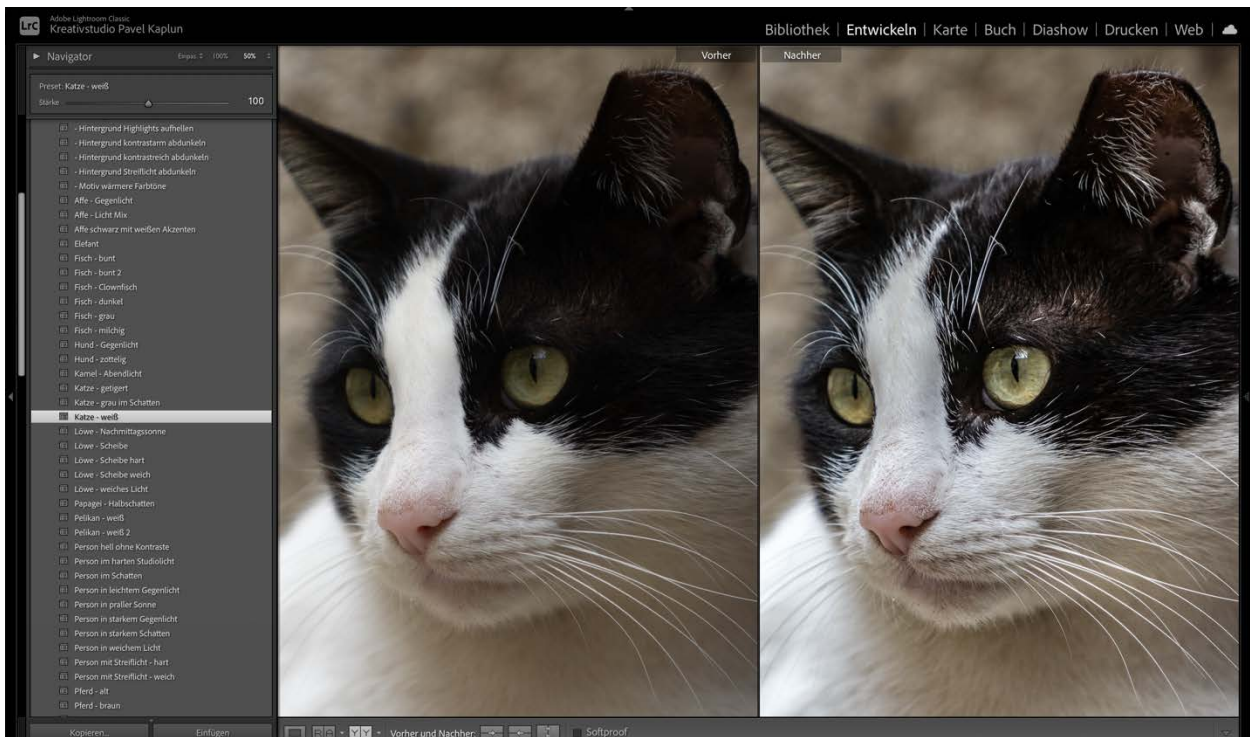

HUND - GEGENLICHT

HUND - ZOTTELG

KAMEL - ABENDLICHT

KATZE - GETIGERT

KATZE – GRAU IM SCHATTEN

KATZE - WEISS

LÖWE - NACHMITTAGSSONNE

LÖWE - SCHEIBE

LÖWE – SCHEIBE HART

LÖWE – SCHEIBE WEICH

LÖWE – WEICHES LICHT

PAPAGEI - HALBSCHATTEN

PELIKAN - WEIß

PELIKAN – WEIß 2

PERSON IM SCHATTEN

PERSON IM LEICHTEN GEGENLICHT