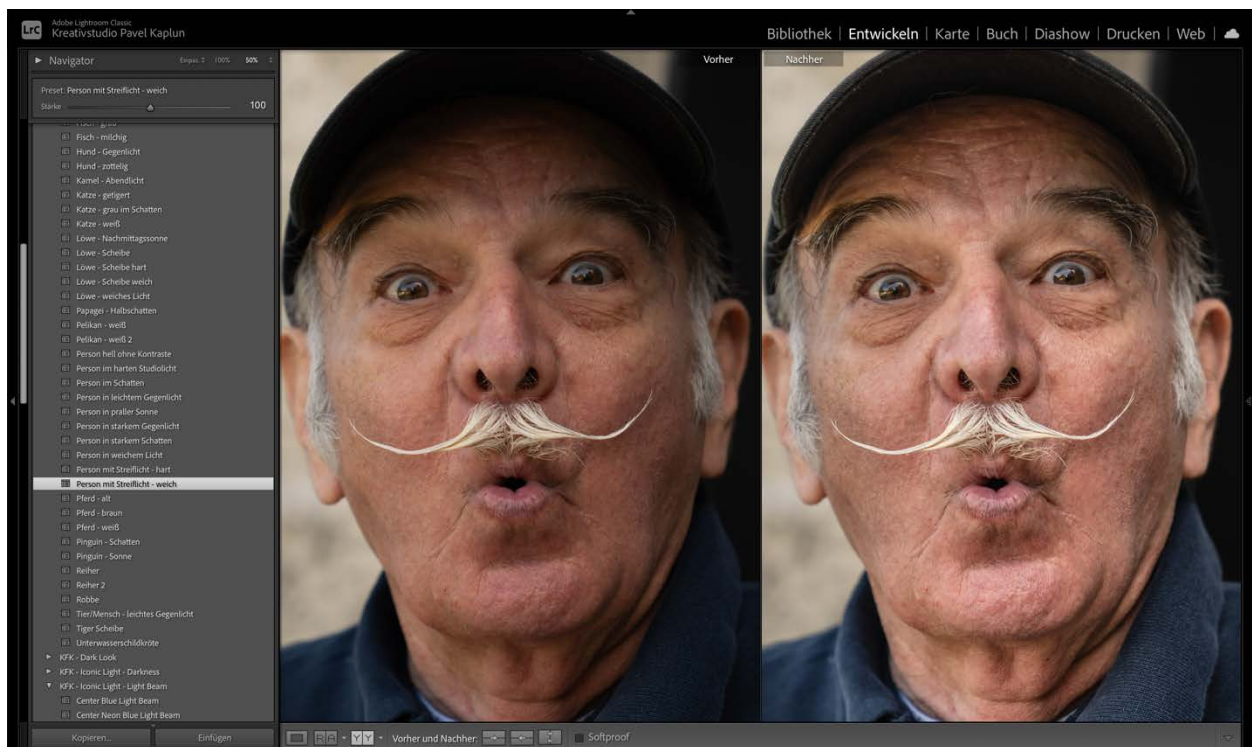

LÖWE – SCHEIBE HART

LÖWE – SCHEIBE WEICH

LÖWE – WEICHES LICHT

PAPAGEI - HALBSCHATTEN

PELIKAN - WEIß

PELIKAN – WEIß 2

PERSON IM SCHATTEN

PERSON IM LEICHTEN GEGENLICHT

PERSON IN PRALLER SONNE

PERSON IN STARKEM GEGENLICHT

PERSON IN STARKEM SCHATTEN

PERSON IN WEICHEM LICHT

PERSON MIT STREIFLICHT – HART

PERSON MIT STREIFLICHT – WEICH

PFERD - ALT

PFERD - BRAUN

PFERD - WEIß

PINGVIN - SCHATTEN

PINGUIN - SONNE

REH & CO.

REIHER

ROBBE

TIER/MENSCH – LEICHTES GEGENLICHT

TIGER SCHEIBE