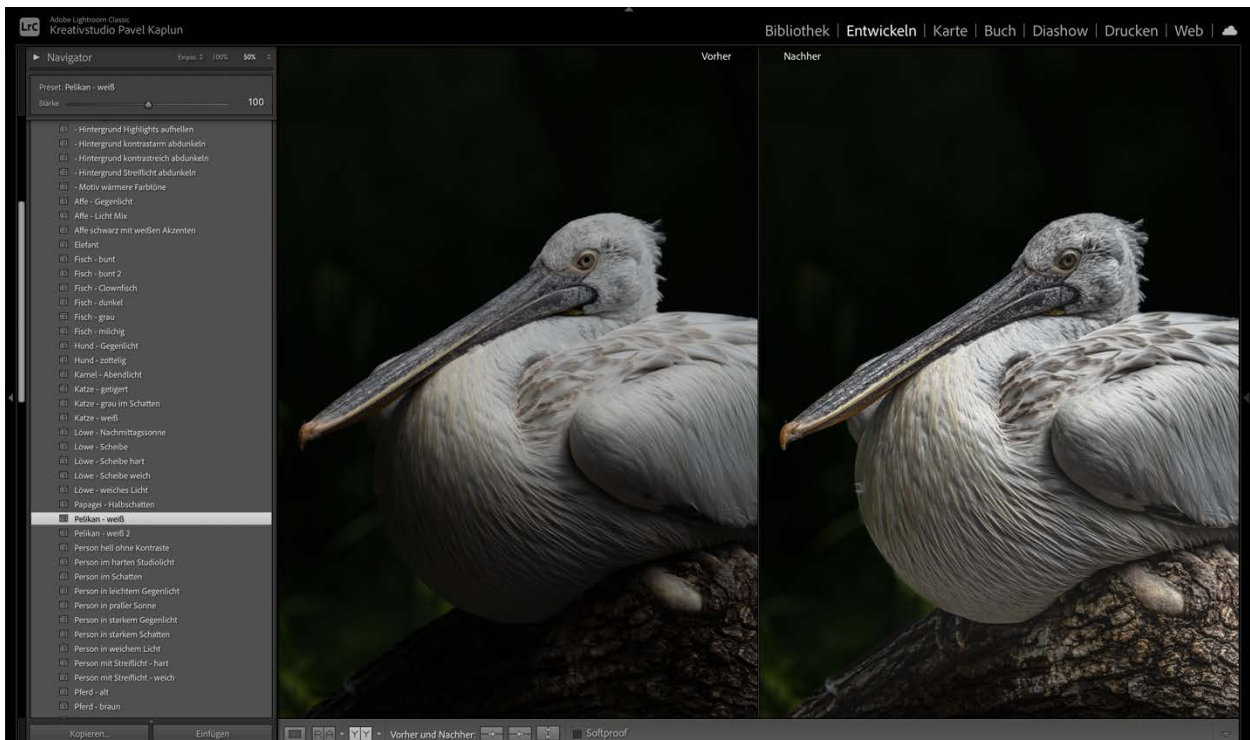

LÖWE – SCHEIBE HART

LÖWE – SCHEIBE WEICH

LÖWE – WEICHES LICHT

PAPAGEI - HALBSCHATTEN

PELIKAN - WEIß

PELIKAN – WEIß 2

PERSON IM SCHATTEN

PERSON IM LEICHTEN GEGENLICHT

PERSON IN PRALLER SONNE

PERSON IN STARKEM GEGENLICHT

PERSON IN STARKEM SCHATTEN

PERSON IN WEICHEM LICHT

PERSON MIT STREIFLICHT – HART

PERSON MIT STREIFLICHT – WEICH

PFERD - ALT

PFERD - BRAUN