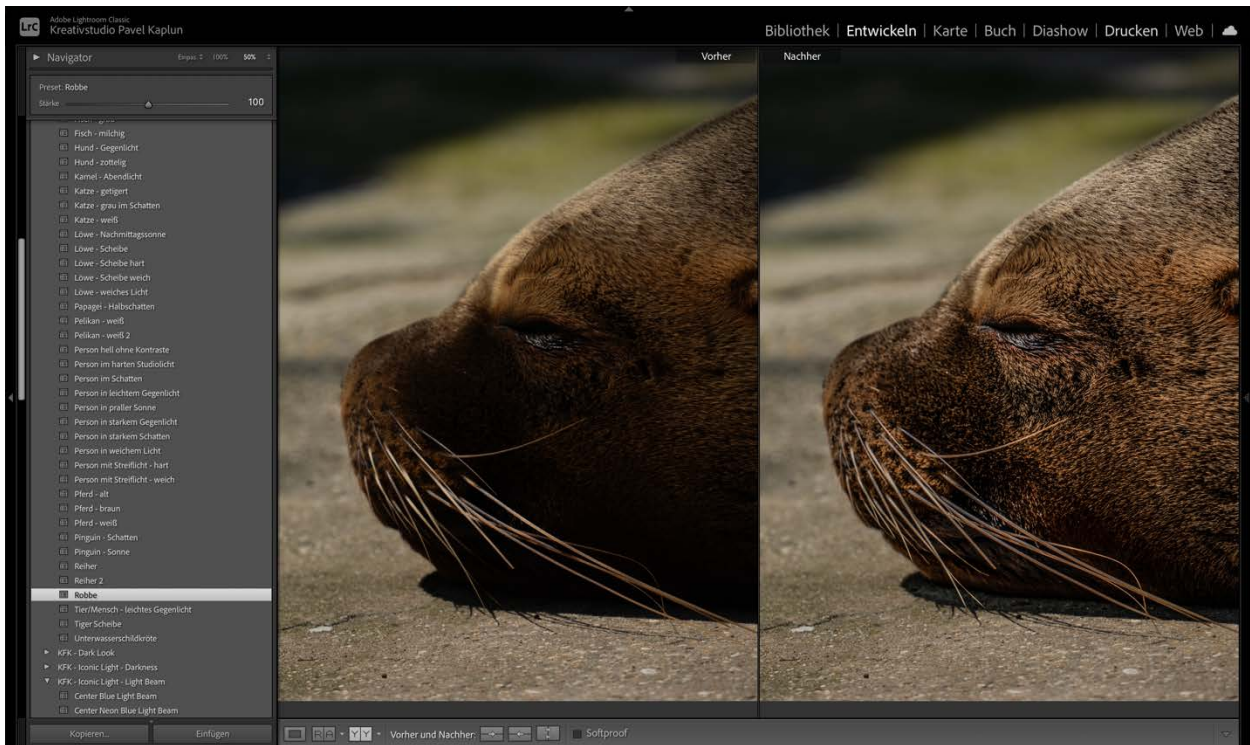

PERSON IN PRALLER SONNE

PERSON IN STARKEM GEGENLICHT

PERSON IN STARKEM SCHATTEN

PERSON IN WEICHEM LICHT

PERSON MIT STREIFLICHT – HART

PERSON MIT STREIFLICHT – WEICH

PFERD - ALT

PFERD - BRAUN

PFERD - WEIß

PINGVIN - SCHATTEN

PINGUIN - SONNE

REH & CO.

REIHER

ROBBE

TIER/MENSCH – LEICHTES GEGENLICHT

TIGER SCHEIBE