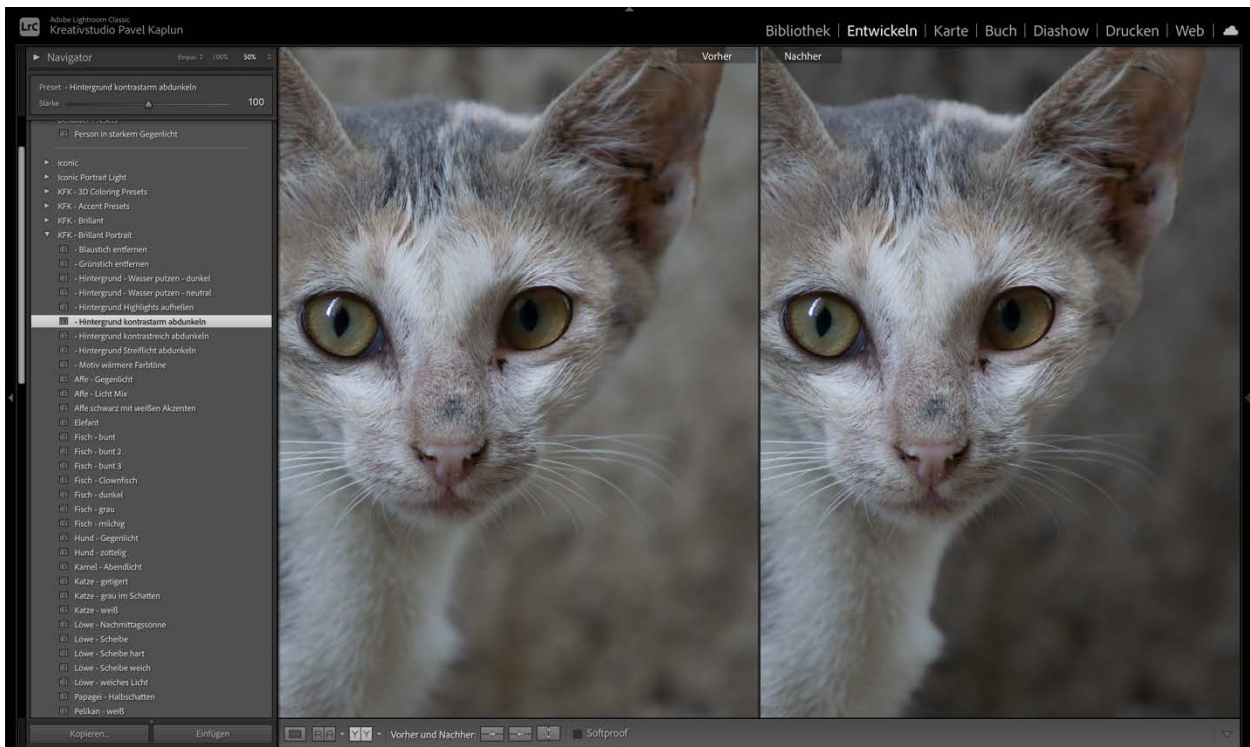

KAPLUN FILTER KOLLEKTION

Brillant Portrait Presets – Beispiele

HINWEIS

Bei den nachfolgenden Vorher-/Nachher-Vergleichen wurde kein Rauschen entfernt, es kamen nur Brillant Portrait Presets zum Einsatz. In diesem Dokument wurde die Auflösung der Fotos reduziert, um die Dokumentengröße überschaubar zu halten.

HINTERGRUND – WASSER PUTZEN - DUNKEL

HINTERGRUND – WASSER PUTZEN - NEUTRAL

HINTERGRUND HIGHLIGHTS AUFHELLEN

HINTERGRUND – KONTRASTARM ABDUNKELN

HINTERGRUND STREIFLICHT ABDUNKELN

AFFE - GEGENLICHT

AFFE – LICHT MIX