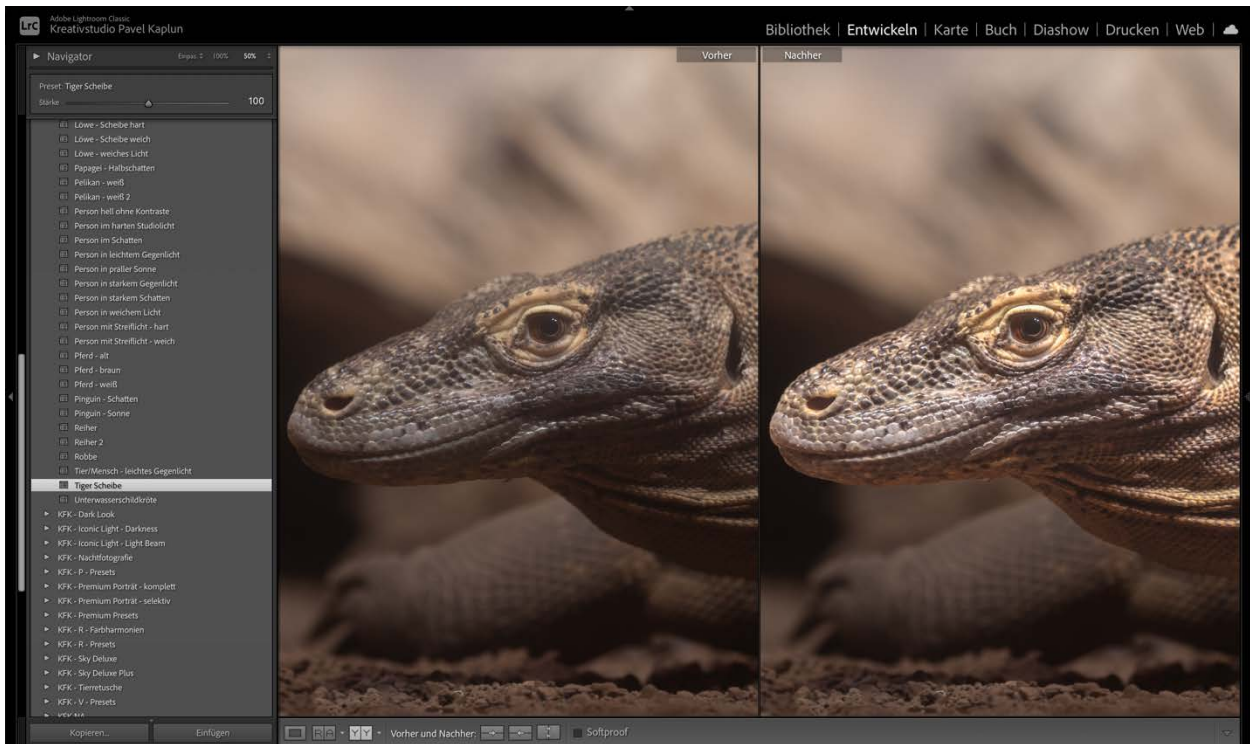

PERSON IN PRALLER SONNE

PERSON IN STARKEM GEGENLICHT

PERSON IN STARKEM SCHATTEN

PERSON IN WEICHEM LICHT

PERSON MIT STREIFLICHT – HART

PERSON MIT STREIFLICHT – WEICH

PFERD - ALT

PFERD - BRAUN

PFERD - WEIß

PINGVIN - SCHATTEN

PINGUIN - SONNE

REH & CO.

REIHER

ROBBE

TIER/MENSCH – LEICHTES GEGENLICHT

TIGER SCHEIBE