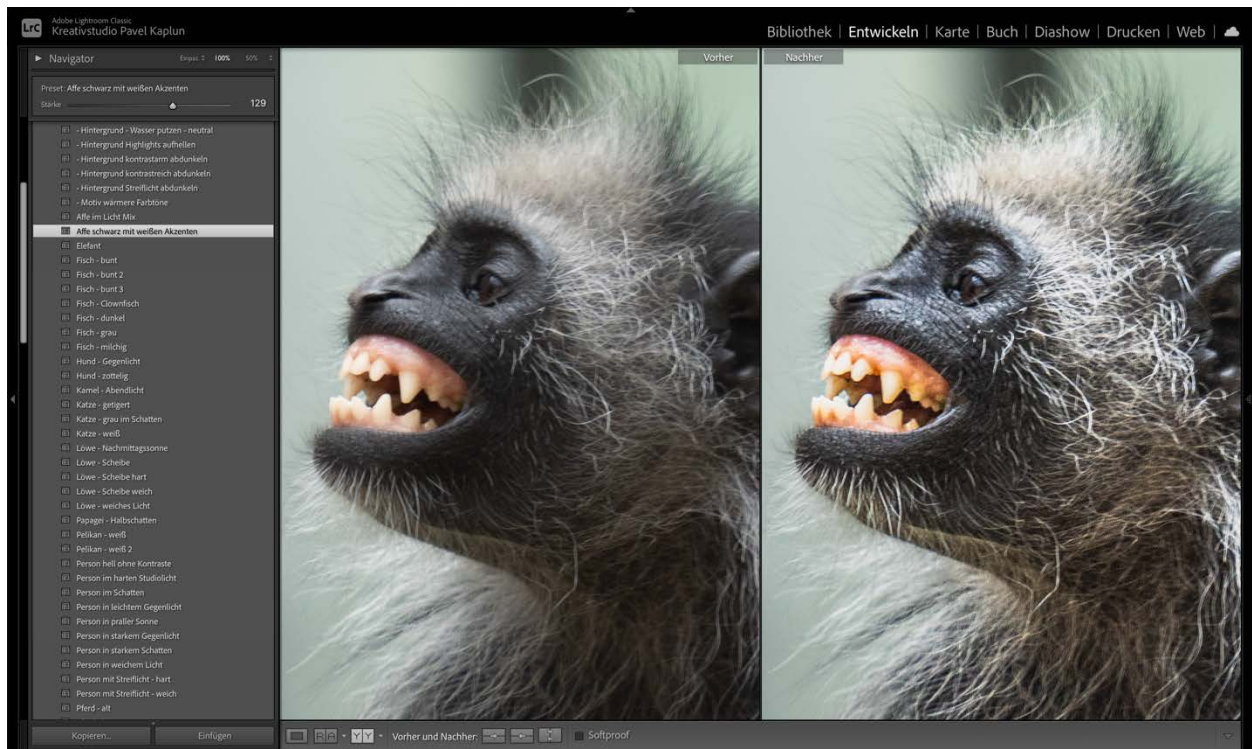

AFFE SCHWARZ MIT WEIßEN AKZENTEN