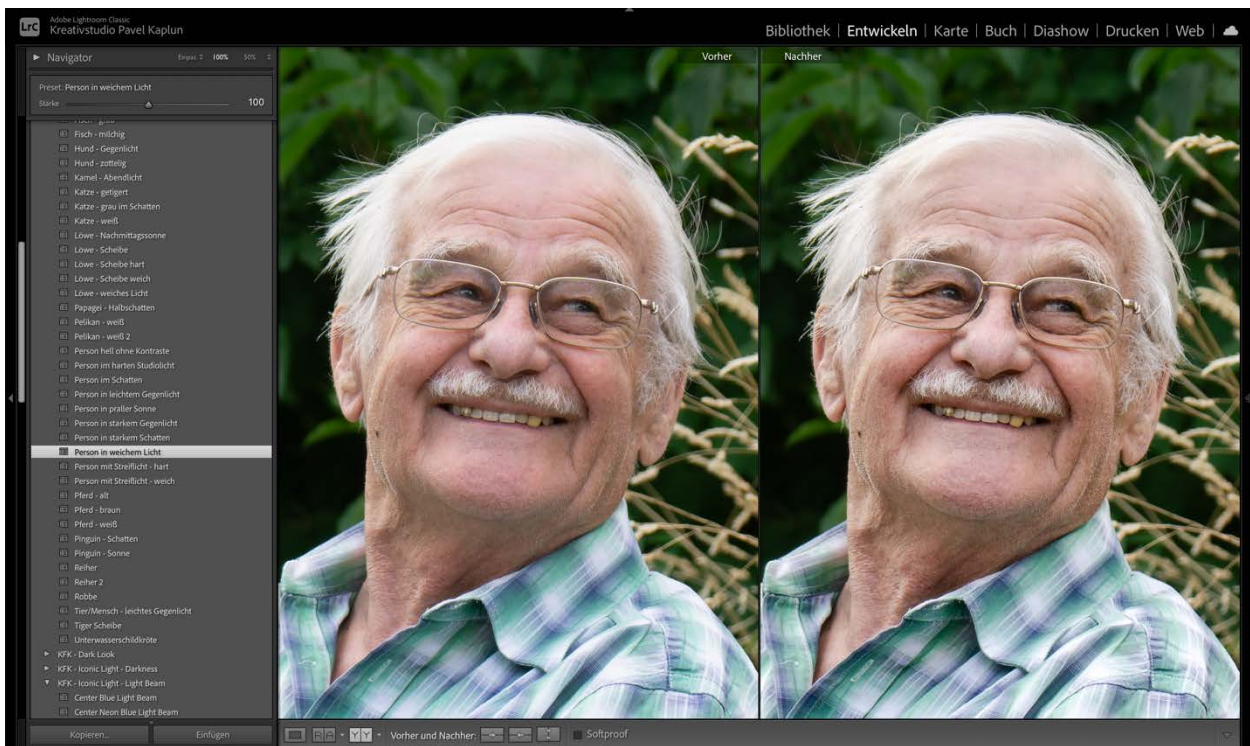

PERSON IN PRALLER SONNE

PERSON IN STARKEM GEGENLICHT

PERSON IN STARKEM SCHATTEN

PERSON IN WEICHEM LICHT

PERSON MIT STREIFLICHT – HART

PERSON MIT STREIFLICHT – WEICH

PFERD - ALT

PFERD - BRAUN

PFERD - WEIß

PINGVIN - SCHATTEN

PINGUIN - SONNE

REH & CO.

REIHER

ROBBE

TIER/MENSCH – LEICHTES GEGENLICHT

TIGER SCHEIBE