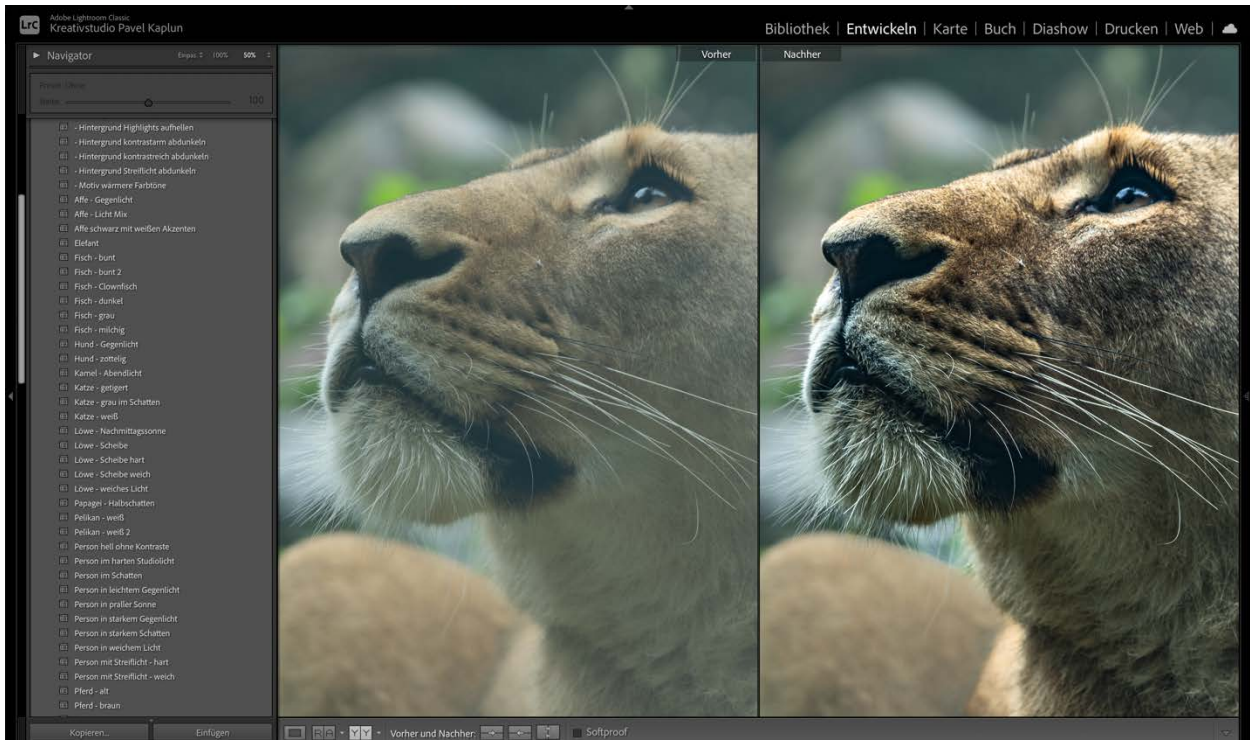

HUND - GEGENLICHT

HUND - ZOTTELG

KAMEL - ABENDLICHT

KATZE - GETIGERT

KATZE – GRAU IM SCHATTEN

KATZE - WEISS

LÖWE - NACHMITTAGSSONNE

LÖWE - SCHEIBE

LÖWE – SCHEIBE HART

LÖWE – SCHEIBE WEICH

LÖWE – WEICHES LICHT

PAPAGEI - HALBSCHATTEN

PELIKAN - WEIß

PELIKAN – WEIß 2

PERSON IM SCHATTEN

PERSON IM LEICHTEN GEGENLICHT