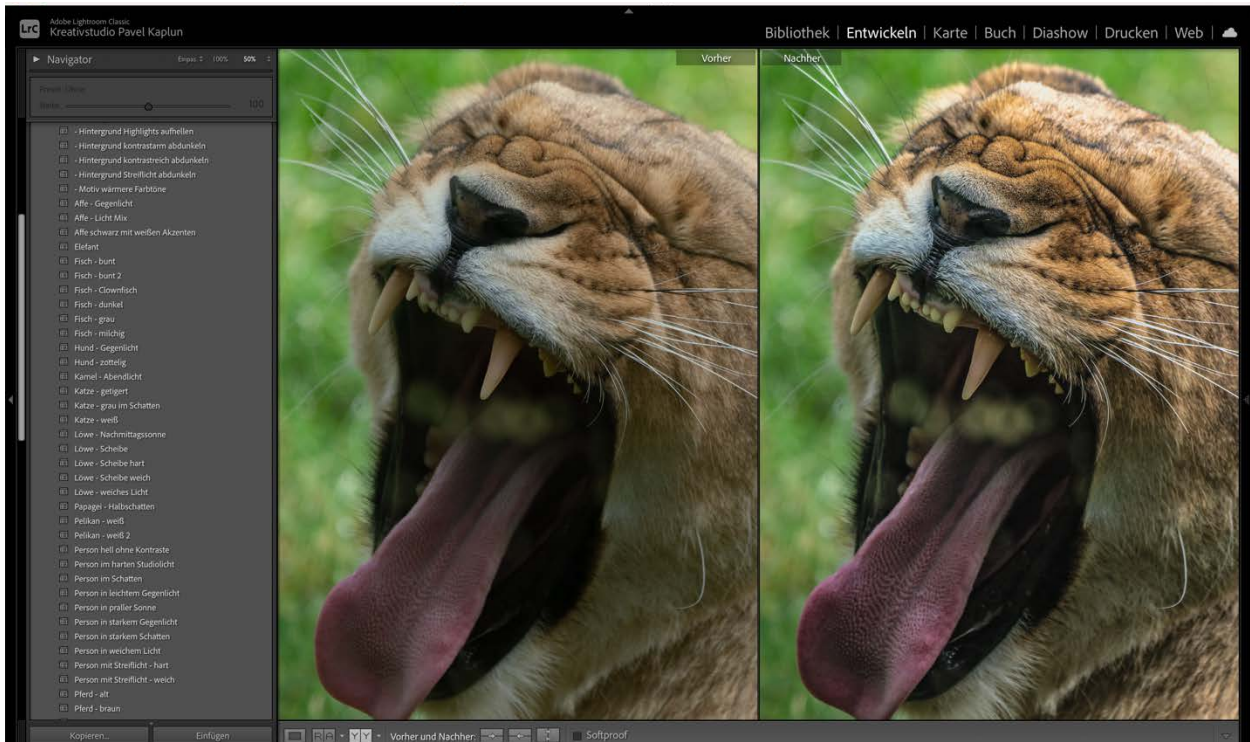

HUND - GEGENLICHT

HUND - ZOTTELG

KAMEL - ABENDLICHT

KATZE - GETIGERT

KATZE – GRAU IM SCHATTEN

KATZE - WEISS

LÖWE - NACHMITTAGSSONNE

LÖWE - SCHEIBE

LÖWE – SCHEIBE HART

LÖWE – SCHEIBE WEICH

LÖWE – WEICHES LICHT

PAPAGEI - HALBSCHATTEN

PELIKAN - WEIß

PELIKAN – WEIß 2

PERSON IM SCHATTEN

PERSON IM LEICHTEN GEGENLICHT