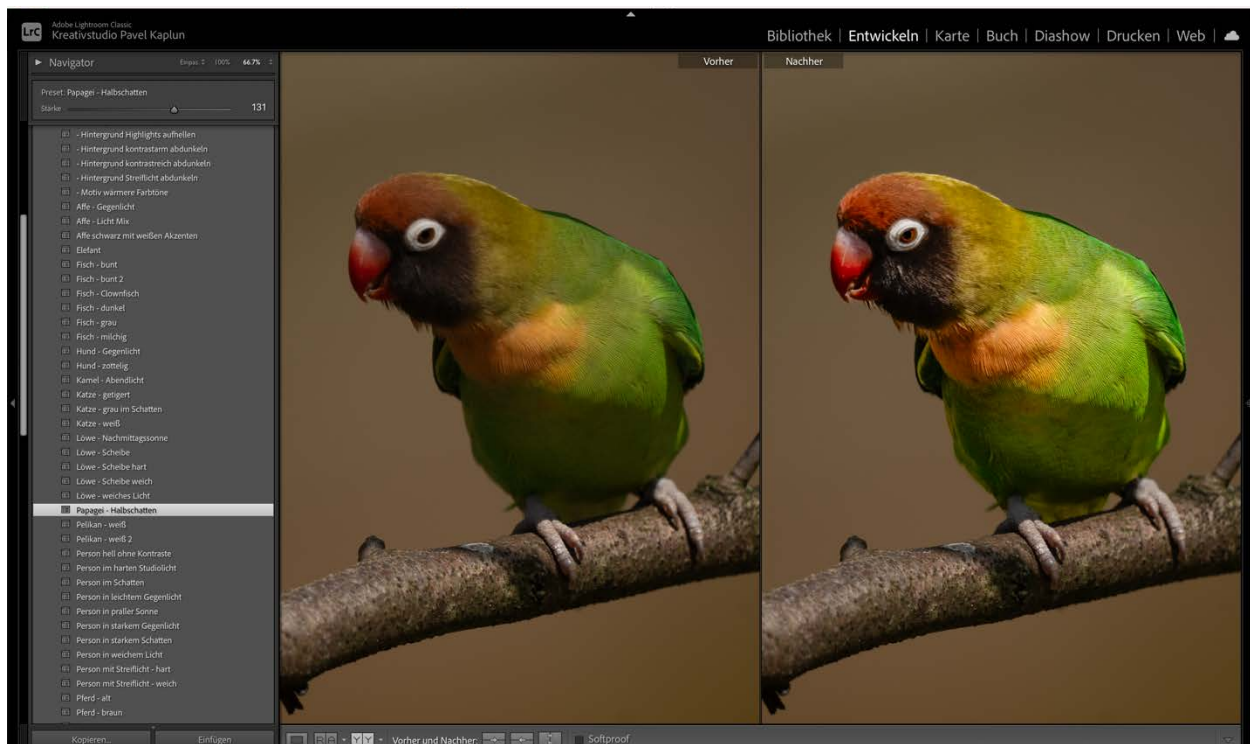

HUND - GEGENLICHT

HUND - ZOTTELG

KAMEL - ABENDLICHT

KATZE - GETIGERT

KATZE – GRAU IM SCHATTEN

KATZE - WEISS

LÖWE - NACHMITTAGSSONNE

LÖWE - SCHEIBE

LÖWE – SCHEIBE HART

LÖWE – SCHEIBE WEICH

LÖWE – WEICHES LICHT

PAPAGEI - HALBSCHATTEN

PELIKAN - WEIß

PELIKAN – WEIß 2

PERSON IM SCHATTEN

PERSON IM LEICHTEN GEGENLICHT

PERSON IN PRALLER SONNE

PERSON IN STARKEM GEGENLICHT

PERSON IN STARKEM SCHATTEN

PERSON IN WEICHEM LICHT

PERSON MIT STREIFLICHT – HART

PERSON MIT STREIFLICHT – WEICH

PFERD - ALT

PFERD - BRAUN

PFERD - WEIß

PINGVIN - SCHATTEN

PINGUIN - SONNE

REH & CO.

REIHER

ROBBE

TIER/MENSCH – LEICHTES GEGENLICHT

TIGER SCHEIBE