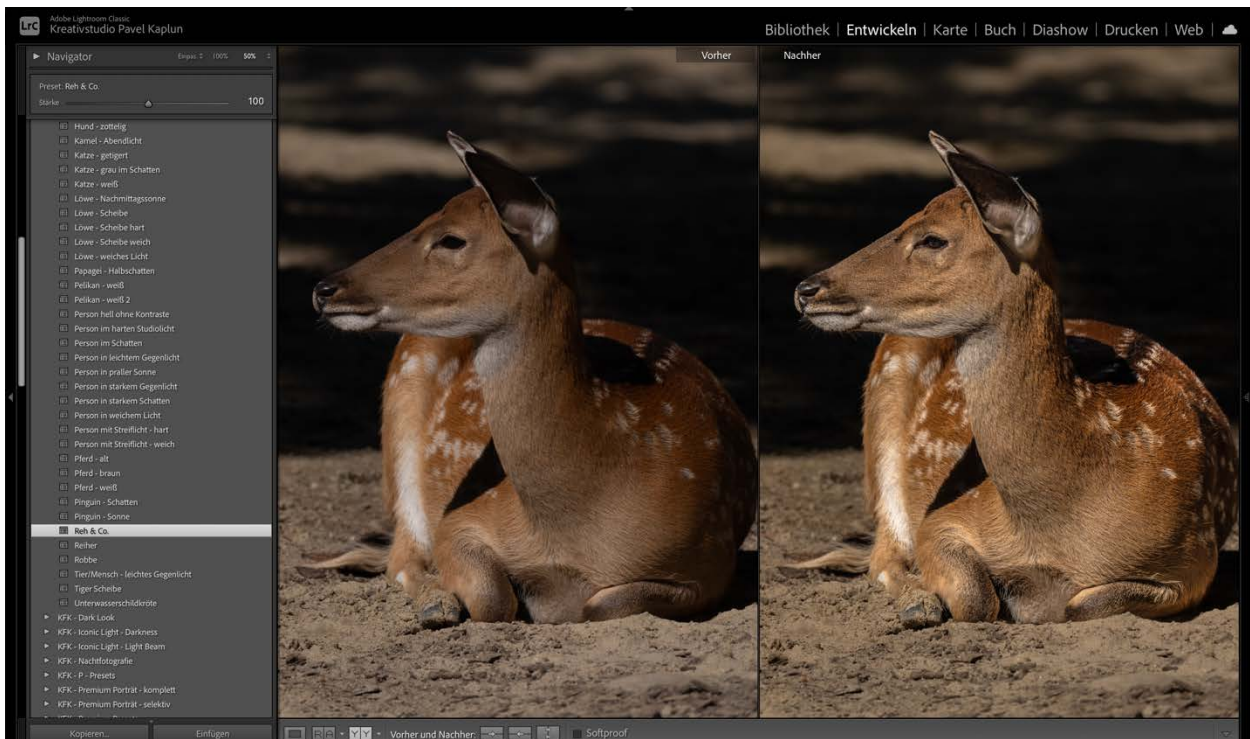

PERSON IN PRALLER SONNE

PERSON IN STARKEM GEGENLICHT

PERSON IN STARKEM SCHATTEN

PERSON IN WEICHEM LICHT

PERSON MIT STREIFLICHT – HART

PERSON MIT STREIFLICHT – WEICH

PFERD - ALT

PFERD - BRAUN

PFERD - WEIß

PINGVIN - SCHATTEN

PINGUIN - SONNE

REH & CO.

REIHER

ROBBE

TIER/MENSCH – LEICHTES GEGENLICHT

TIGER SCHEIBE