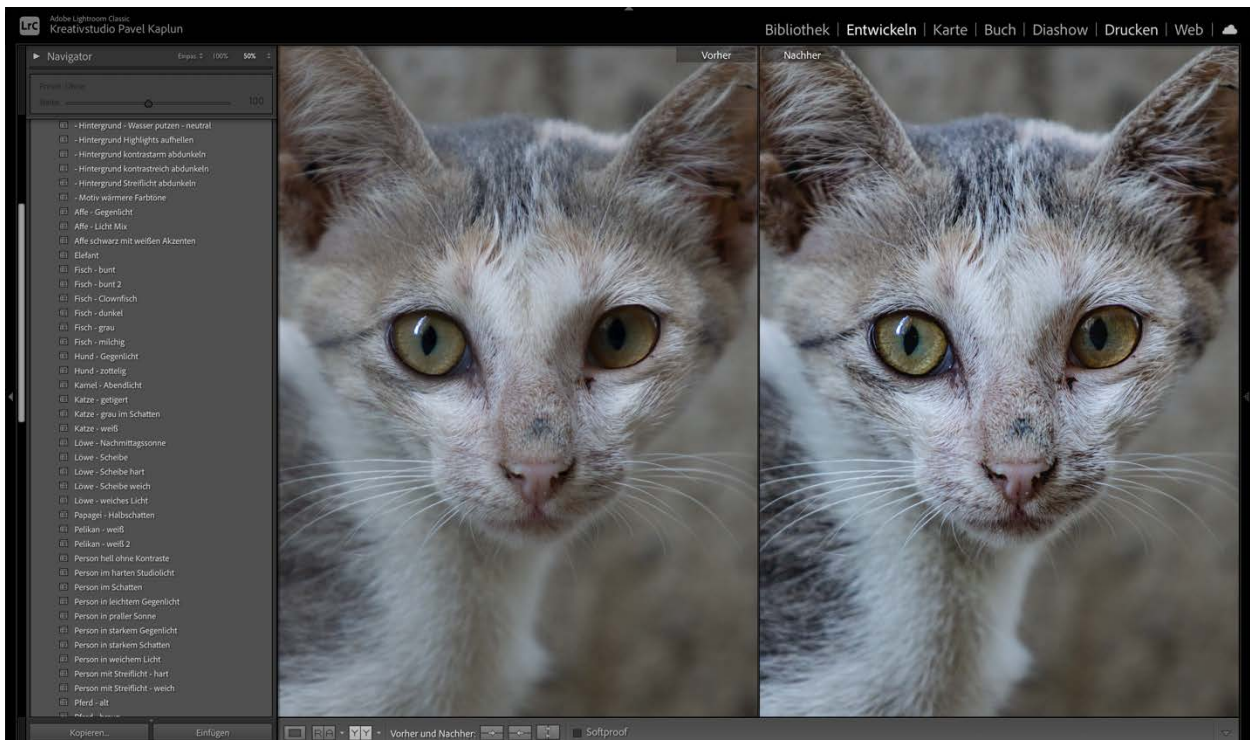

HUND - GEGENLICHT

HUND - ZOTTELG

KAMEL - ABENDLICHT

KATZE - GETIGERT

KATZE – GRAU IM SCHATTEN

KATZE - WEISS

LÖWE - NACHMITTAGSSONNE

LÖWE - SCHEIBE

LÖWE – SCHEIBE HART

LÖWE – SCHEIBE WEICH

LÖWE – WEICHES LICHT

PAPAGEI - HALBSCHATTEN

PELIKAN - WEIß

PELIKAN – WEIß 2

PERSON IM SCHATTEN

PERSON IM LEICHTEN GEGENLICHT