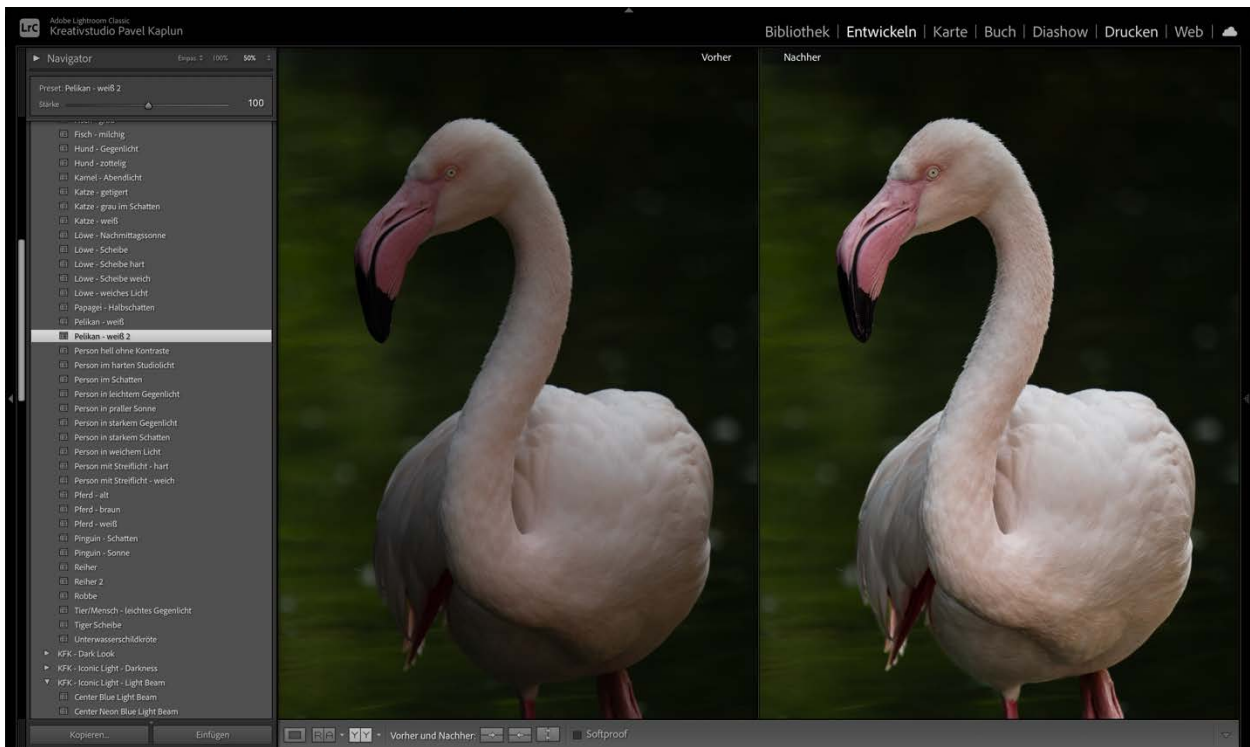

LÖWE – SCHEIBE HART

LÖWE – SCHEIBE WEICH

LÖWE – WEICHES LICHT

PAPAGEI - HALBSCHATTEN

PELIKAN - WEIß

PELIKAN – WEIß 2

PERSON IM SCHATTEN

PERSON IM LEICHTEN GEGENLICHT

PERSON IN PRALLER SONNE

PERSON IN STARKEM GEGENLICHT

PERSON IN STARKEM SCHATTEN

PERSON IN WEICHEM LICHT

PERSON MIT STREIFLICHT – HART

PERSON MIT STREIFLICHT – WEICH

PFERD - ALT

PFERD - BRAUN