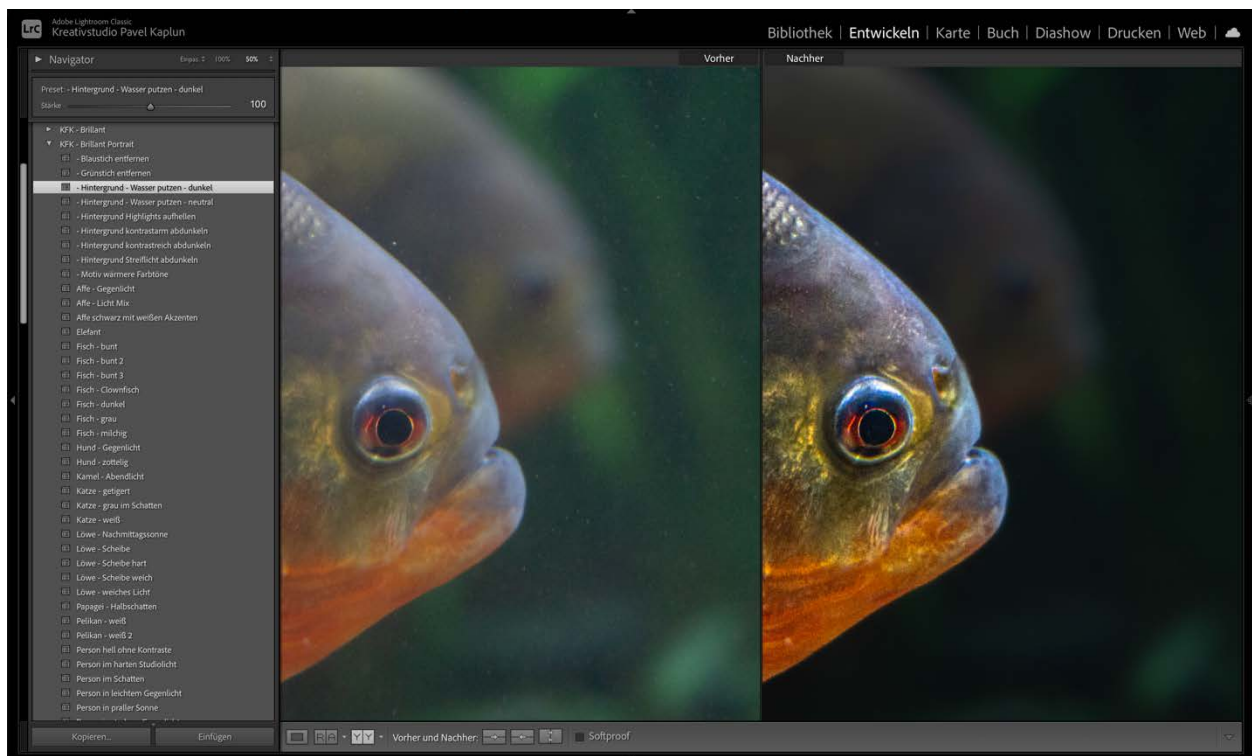

KAPLUN FILTER KOLLEKTION

Brillant Portrait Presets – Beispiele

HINWEIS

Bei den nachfolgenden Vorher-/Nachher-Vergleichen wurde kein Rauschen entfernt, es kamen nur Brillant Portrait Presets zum Einsatz. In diesem Dokument wurde die Auflösung der Fotos reduziert, um die Dokumentengröße überschaubar zu halten.

HINTERGRUND – WASSER PUTZEN - DUNKEL

HINTERGRUND – WASSER PUTZEN - NEUTRAL

HINTERGRUND HIGHLIGHTS AUFHELLEN

HINTERGRUND – KONTRASTARM ABDUNKELN

HINTERGRUND STREIFLICHT ABDUNKELN

AFFE - GEGENLICHT

AFFE – LICHT MIX