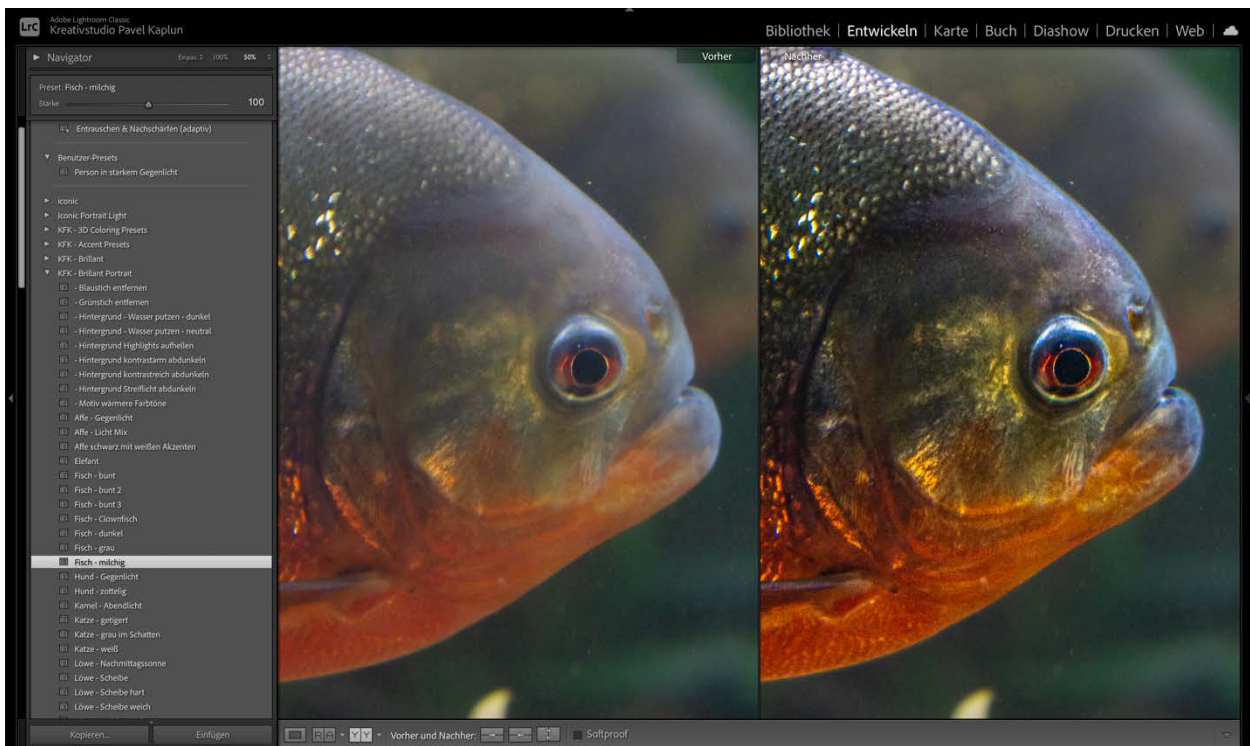

HINTERGRUND – WASSER PUTZEN - DUNKEL

HINTERGRUND – WASSER PUTZEN - NEUTRAL

HINTERGRUND HIGHLIGHTS AUFHELLEN

HINTERGRUND – KONTRASTARM ABDUNKELN

HINTERGRUND STREIFLICHT ABDUNKELN

AFFE - GEGENLICHT

AFFE – LICHT MIX

AFFE SCHWARZ MIT WEIßEN AKZENTEN

ELEFANT

FISCH - BUNT

FISCH – BUNT 2

FISCH - CLOWNFISCH

FISCH - DUNKEL

FISCH - GRAU

FISCH - MILCHIG

HUND - GEGENLICHT

HUND - ZOTTELG

KAMEL - ABENDLICHT

KATZE - GETIGERT

KATZE – GRAU IM SCHATTEN

KATZE - WEISS

LÖWE - NACHMITTAGSSONNE

LÖWE - SCHEIBE