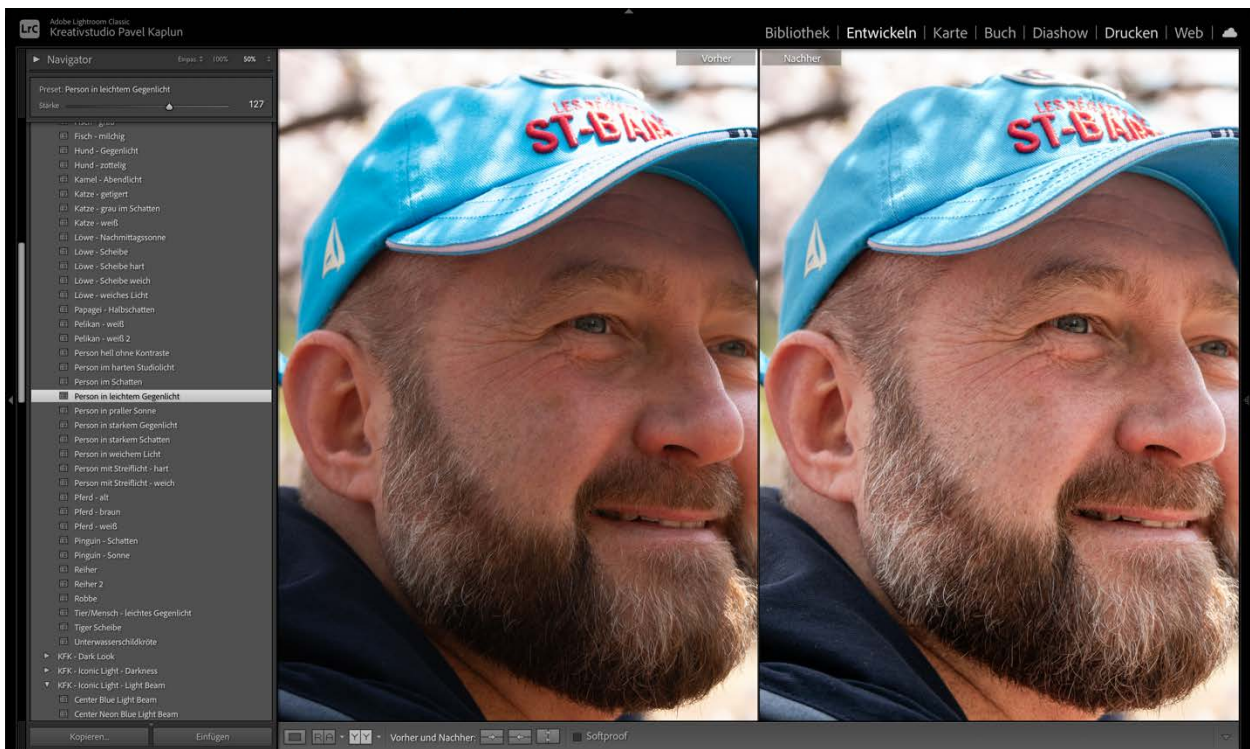

LÖWE – SCHEIBE HART

LÖWE – SCHEIBE WEICH

LÖWE – WEICHES LICHT

PAPAGEI - HALBSCHATTEN

PELIKAN - WEIß

PELIKAN – WEIß 2

PERSON IM SCHATTEN

PERSON IM LEICHTEN GEGENLICHT

PERSON IN PRALLER SONNE

PERSON IN STARKEM GEGENLICHT

PERSON IN STARKEM SCHATTEN

PERSON IN WEICHEM LICHT

PERSON MIT STREIFLICHT – HART

PERSON MIT STREIFLICHT – WEICH

PFERD - ALT

PFERD - BRAUN