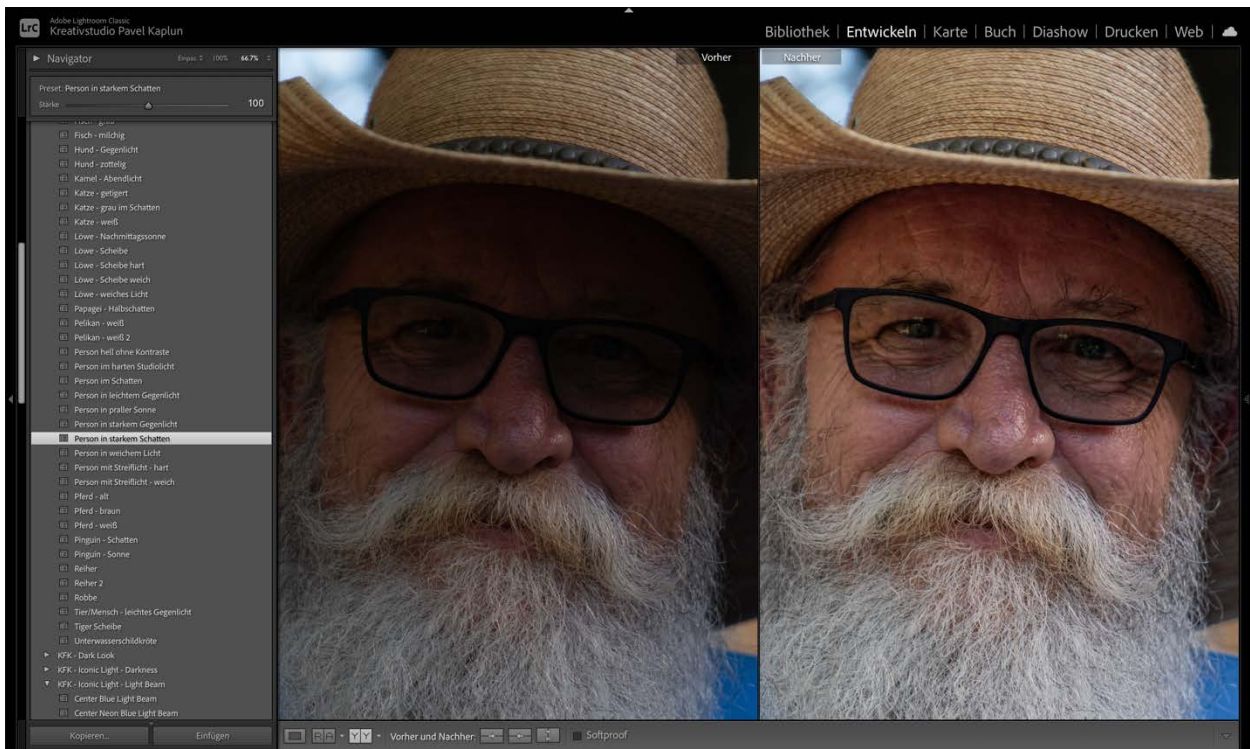

LÖWE – SCHEIBE HART

LÖWE – SCHEIBE WEICH

LÖWE – WEICHES LICHT

PAPAGEI - HALBSCHATTEN

PELIKAN - WEIß

PELIKAN – WEIß 2

PERSON IM SCHATTEN

PERSON IM LEICHTEN GEGENLICHT

PERSON IN PRALLER SONNE

PERSON IN STARKEM GEGENLICHT

PERSON IN STARKEM SCHATTEN

PERSON IN WEICHEM LICHT

PERSON MIT STREIFLICHT – HART

PERSON MIT STREIFLICHT – WEICH

PFERD - ALT

PFERD - BRAUN