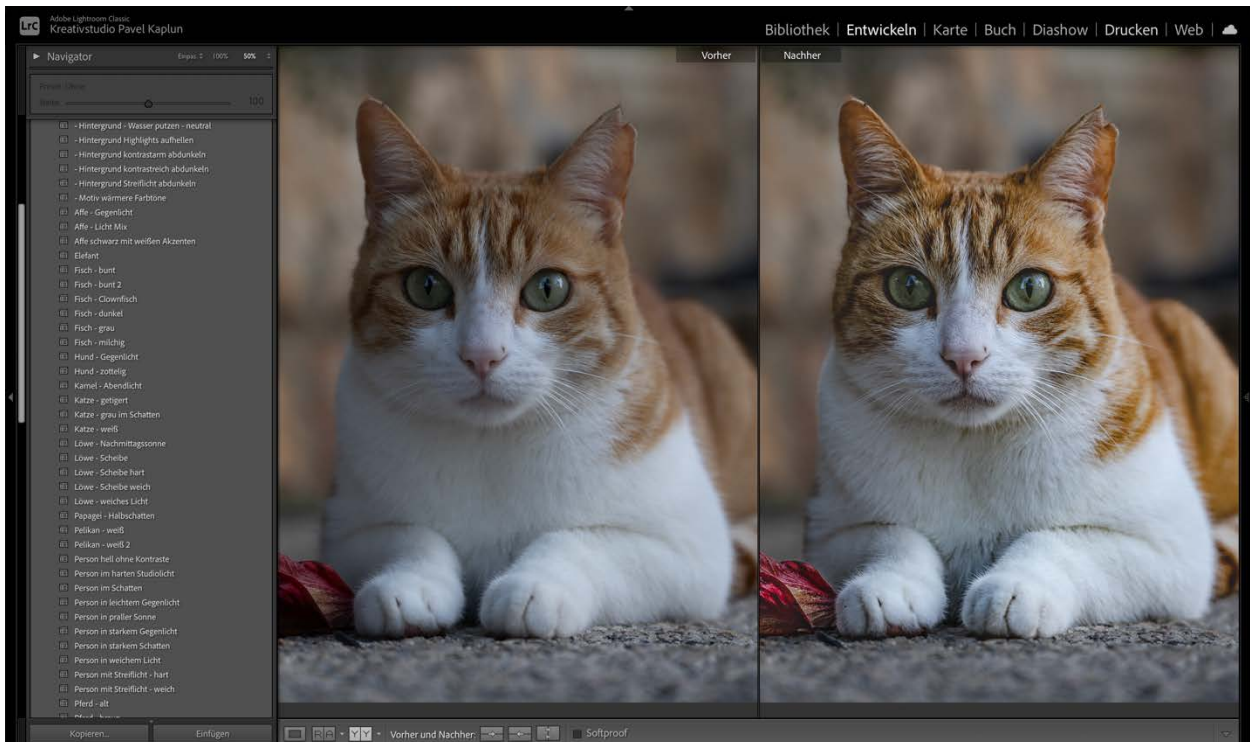

HUND - GEGENLICHT

HUND - ZOTTELG

KAMEL - ABENDLICHT

KATZE - GETIGERT

KATZE – GRAU IM SCHATTEN

KATZE - WEISS

LÖWE - NACHMITTAGSSONNE

LÖWE - SCHEIBE

LÖWE – SCHEIBE HART

LÖWE – SCHEIBE WEICH

LÖWE – WEICHES LICHT

PAPAGEI - HALBSCHATTEN

PELIKAN - WEIß

PELIKAN – WEIß 2

PERSON IM SCHATTEN

PERSON IM LEICHTEN GEGENLICHT