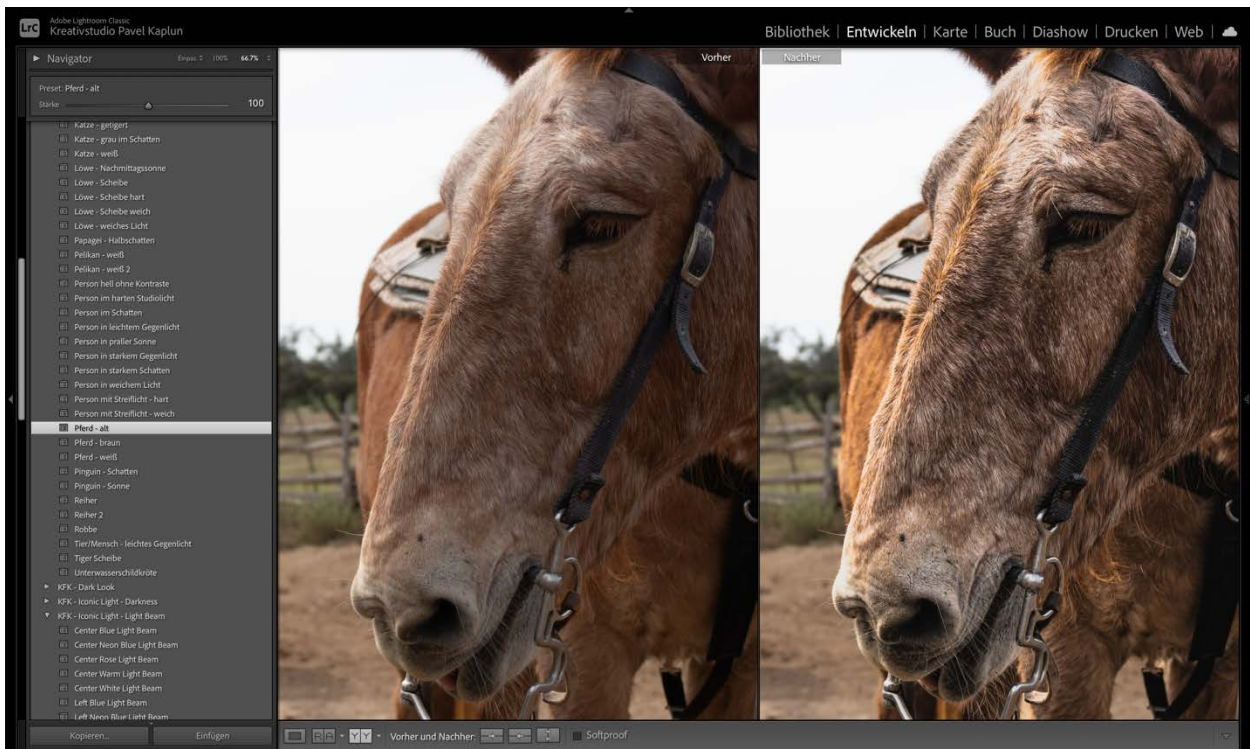

LÖWE – SCHEIBE HART

LÖWE – SCHEIBE WEICH

LÖWE – WEICHES LICHT

PAPAGEI - HALBSCHATTEN

PELIKAN - WEIß

PELIKAN – WEIß 2

PERSON IM SCHATTEN

PERSON IM LEICHTEN GEGENLICHT

PERSON IN PRALLER SONNE

PERSON IN STARKEM GEGENLICHT

PERSON IN STARKEM SCHATTEN

PERSON IN WEICHEM LICHT

PERSON MIT STREIFLICHT – HART

PERSON MIT STREIFLICHT – WEICH

PFERD - ALT

PFERD - BRAUN

PFERD - WEIß

PINGVIN - SCHATTEN

PINGUIN - SONNE

REH & CO.

REIHER

ROBBE

TIER/MENSCH – LEICHTES GEGENLICHT

TIGER SCHEIBE