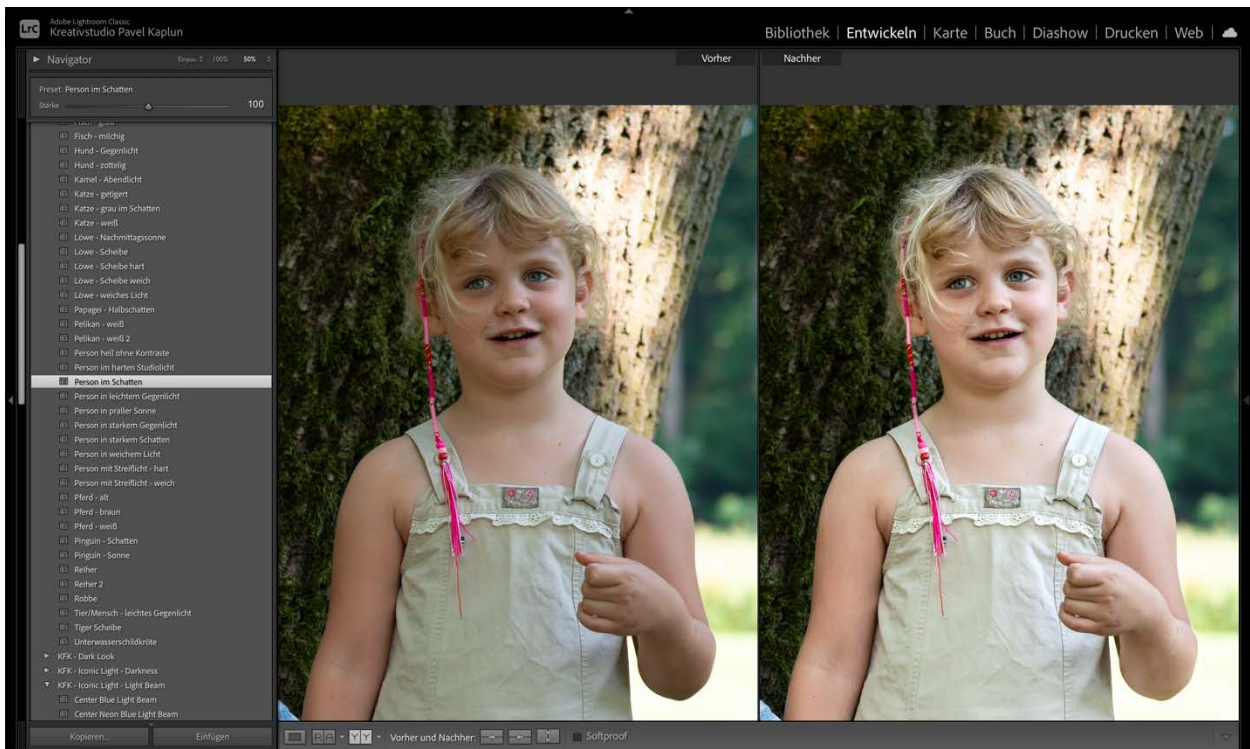

LÖWE – SCHEIBE HART

LÖWE – SCHEIBE WEICH

LÖWE – WEICHES LICHT

PAPAGEI - HALBSCHATTEN

PELIKAN - WEIß

PELIKAN – WEIß 2

PERSON IM SCHATTEN

PERSON IM LEICHTEN GEGENLICHT

PERSON IN PRALLER SONNE

PERSON IN STARKEM GEGENLICHT

PERSON IN STARKEM SCHATTEN

PERSON IN WEICHEM LICHT

PERSON MIT STREIFLICHT – HART

PERSON MIT STREIFLICHT – WEICH

PFERD - ALT

PFERD - BRAUN