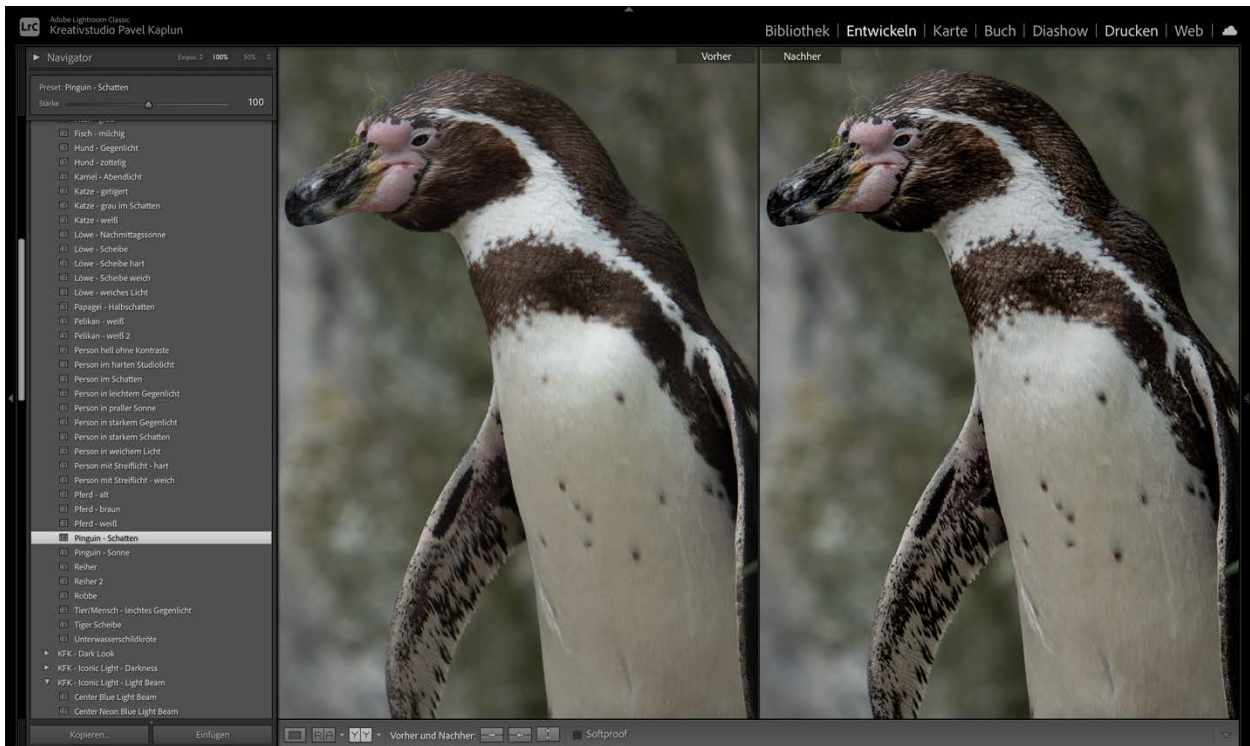

LÖWE – SCHEIBE HART

LÖWE – SCHEIBE WEICH

LÖWE – WEICHES LICHT

PAPAGEI - HALBSCHATTEN

PELIKAN - WEIß

PELIKAN – WEIß 2

PERSON IM SCHATTEN

PERSON IM LEICHTEN GEGENLICHT

PERSON IN PRALLER SONNE

PERSON IN STARKEM GEGENLICHT

PERSON IN STARKEM SCHATTEN

PERSON IN WEICHEM LICHT

PERSON MIT STREIFLICHT – HART

PERSON MIT STREIFLICHT – WEICH

PFERD - ALT

PFERD - BRAUN

PFERD - WEIß

PINGVIN - SCHATTEN

PINGUIN - SONNE

REH & CO.

REIHER

ROBBE

TIER/MENSCH – LEICHTES GEGENLICHT

TIGER SCHEIBE