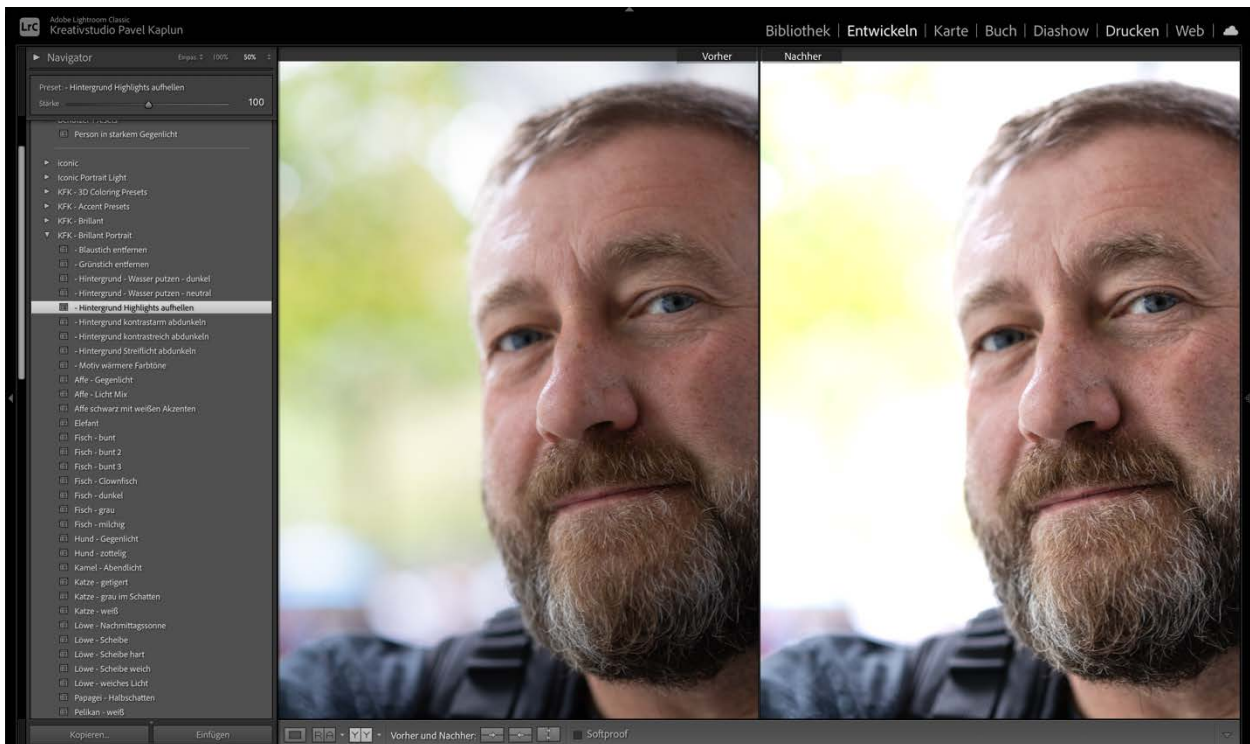

HINTERGRUND HIGHLIGHTS AUFHELLEN