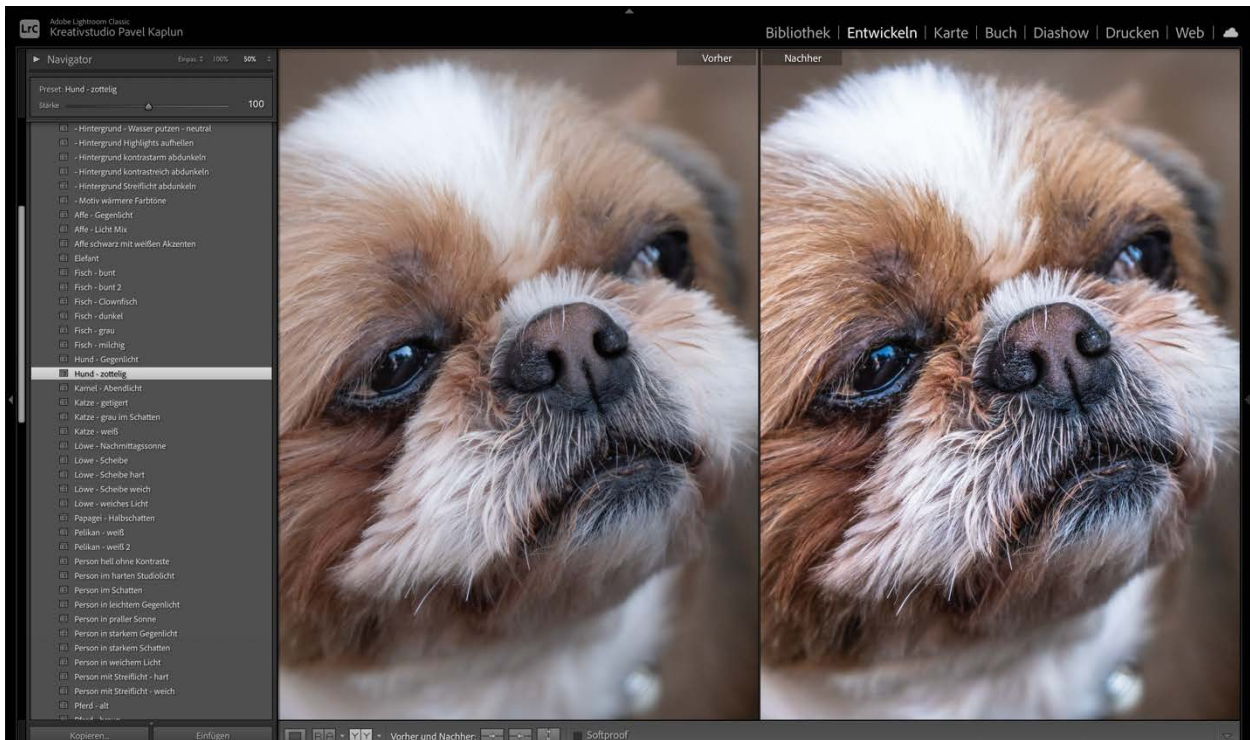

HUND - ZOTTELG