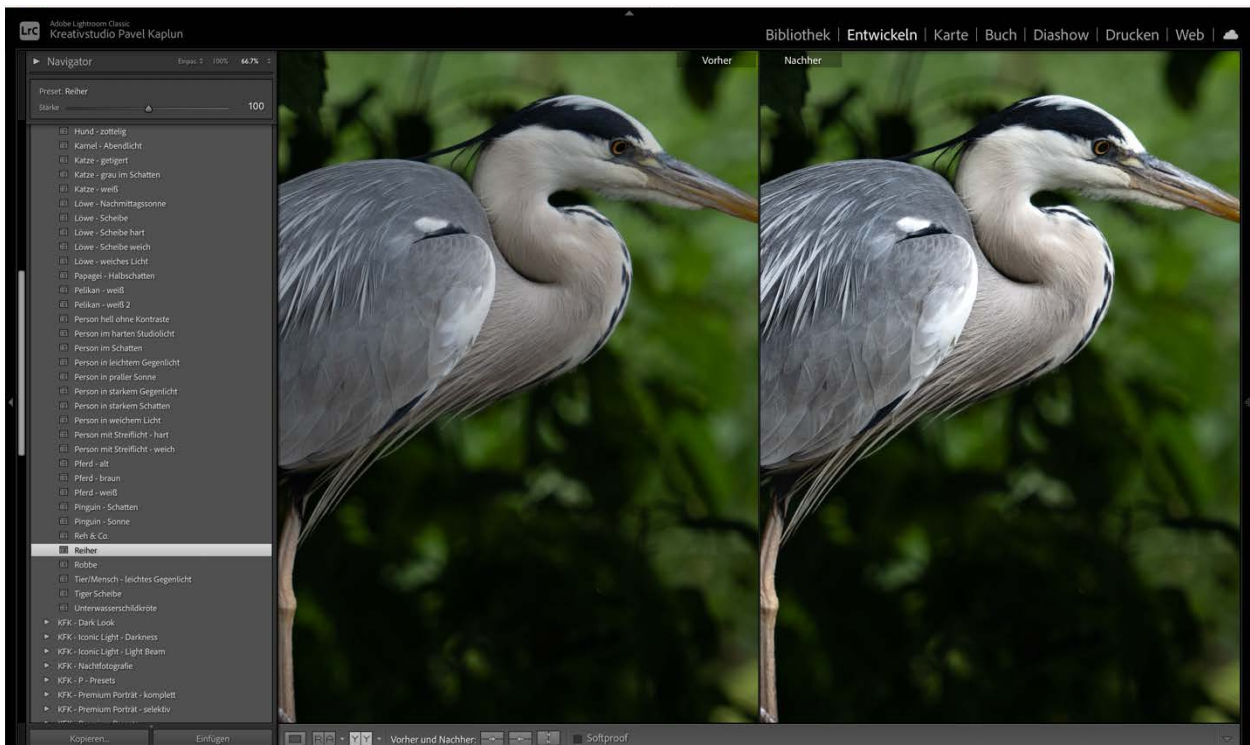

PERSON IN PRALLER SONNE

PERSON IN STARKEM GEGENLICHT

PERSON IN STARKEM SCHATTEN

PERSON IN WEICHEM LICHT

PERSON MIT STREIFLICHT – HART

PERSON MIT STREIFLICHT – WEICH

PFERD - ALT

PFERD - BRAUN

PFERD - WEIß

PINGVIN - SCHATTEN

PINGUIN - SONNE

REH & CO.

REIHER

ROBBE

TIER/MENSCH – LEICHTES GEGENLICHT

TIGER SCHEIBE