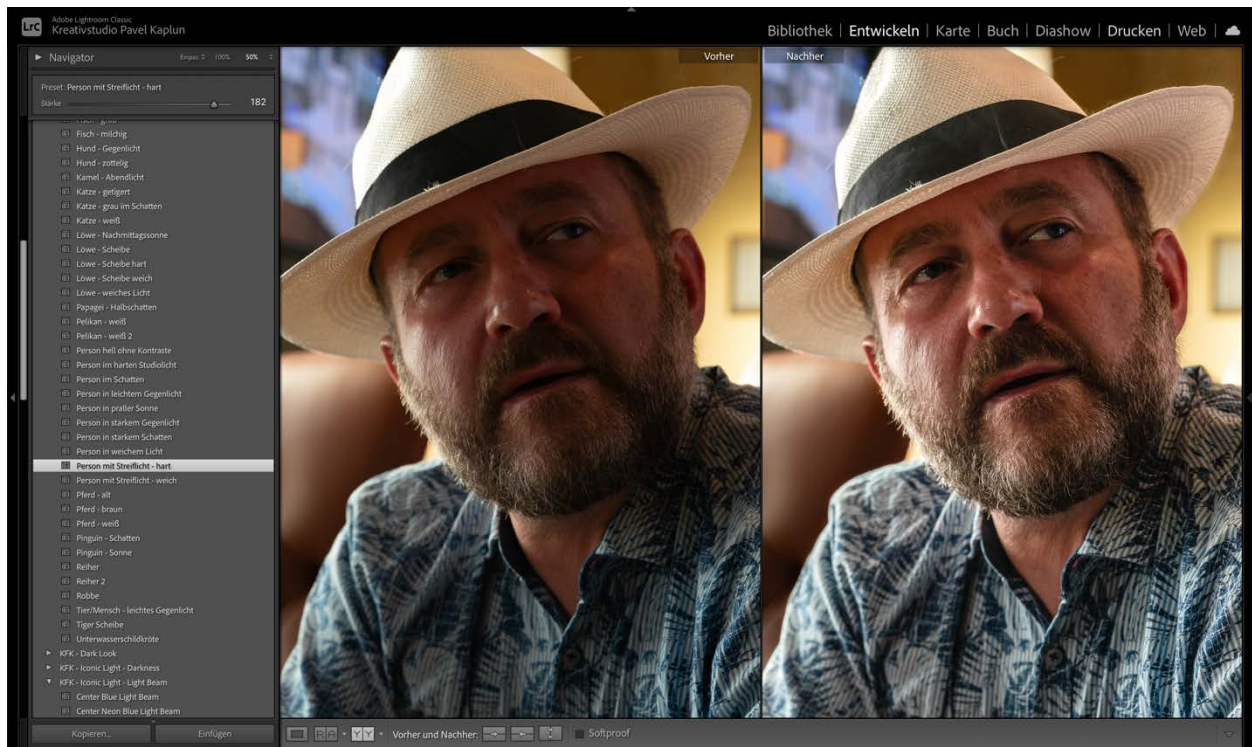

PERSON IN PRALLER SONNE

PERSON IN STARKEM GEGENLICHT

PERSON IN STARKEM SCHATTEN

PERSON IN WEICHEM LICHT

PERSON MIT STREIFLICHT – HART

PERSON MIT STREIFLICHT – WEICH

PFERD - ALT

PFERD - BRAUN

PFERD - WEIß

PINGVIN - SCHATTEN

PINGUIN - SONNE

REH & CO.

REIHER

ROBBE

TIER/MENSCH – LEICHTES GEGENLICHT

TIGER SCHEIBE