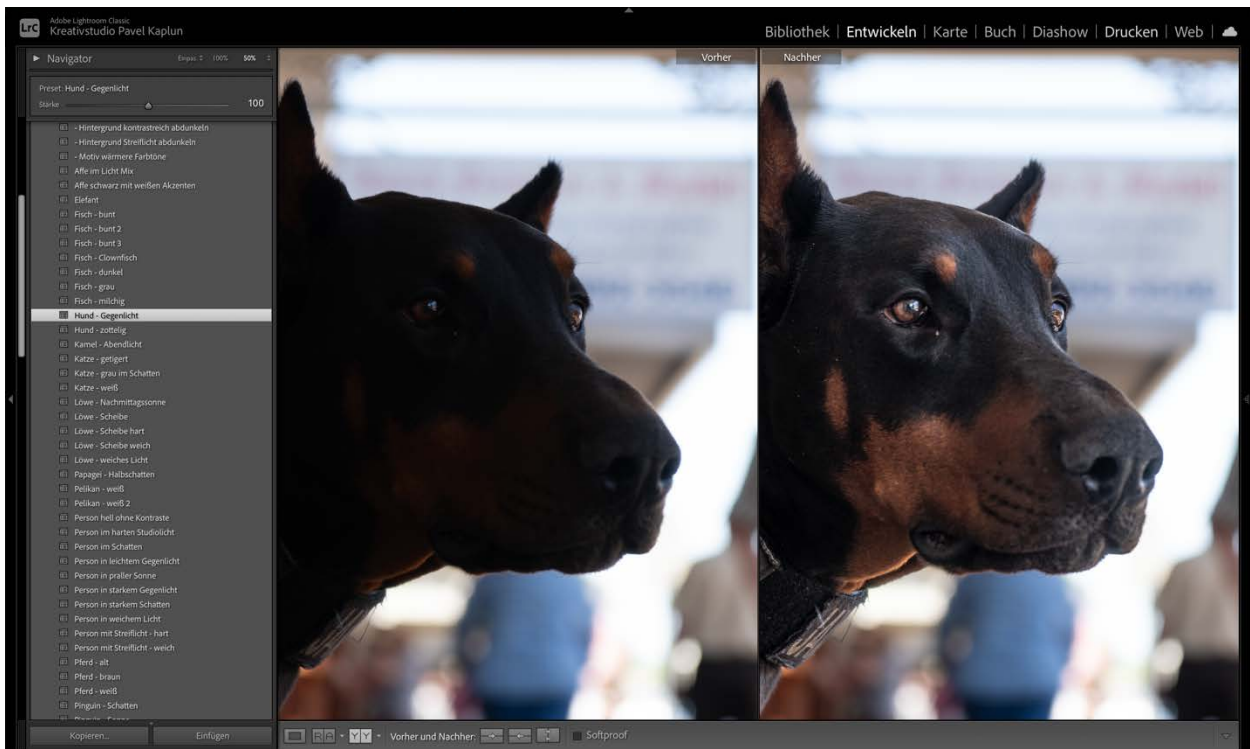

HUND - GEGENLICHT