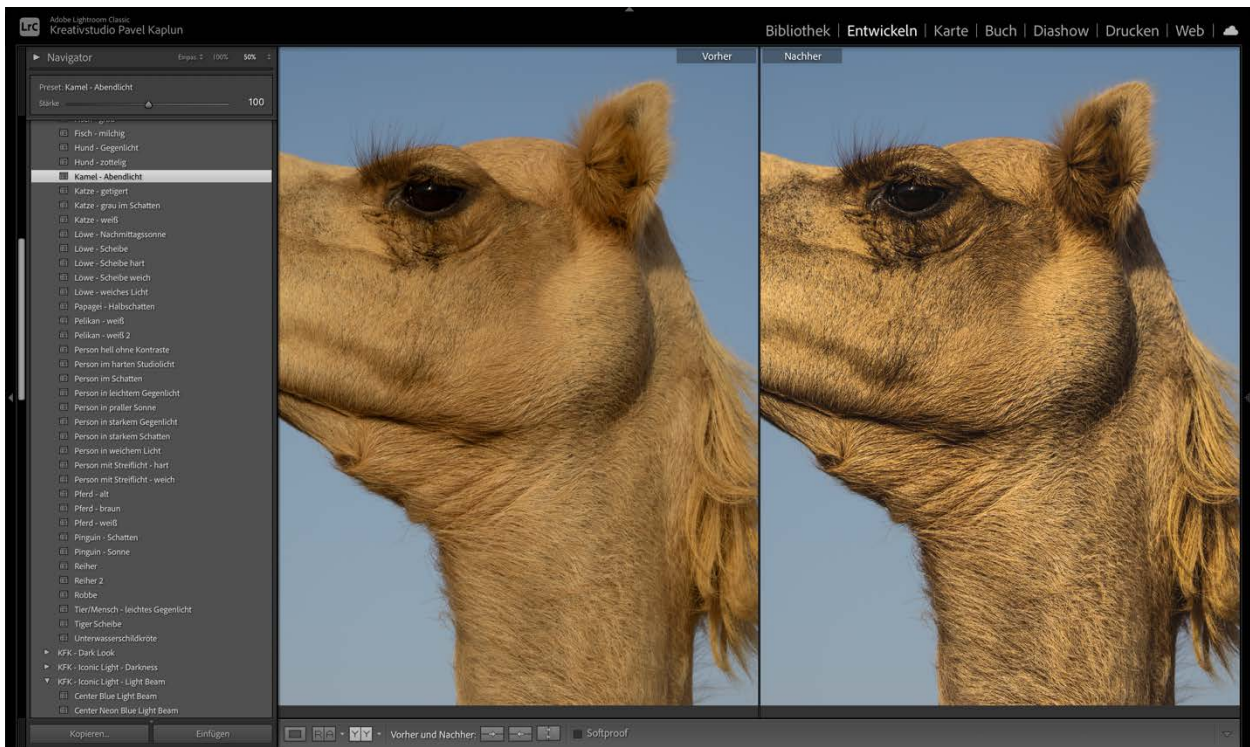

AFFE SCHWARZ MIT WEIßEN AKZENTEN

ELEFANT

FISCH - BUNT

FISCH – BUNT 2

FISCH - CLOWNFISCH

FISCH - DUNKEL

FISCH - GRAU

FISCH - MILCHIG

HUND - GEGENLICHT

HUND - ZOTTELG

KAMEL - ABENDLICHT

KATZE - GETIGERT

KATZE – GRAU IM SCHATTEN

KATZE - WEISS

LÖWE - NACHMITTAGSSONNE

LÖWE - SCHEIBE