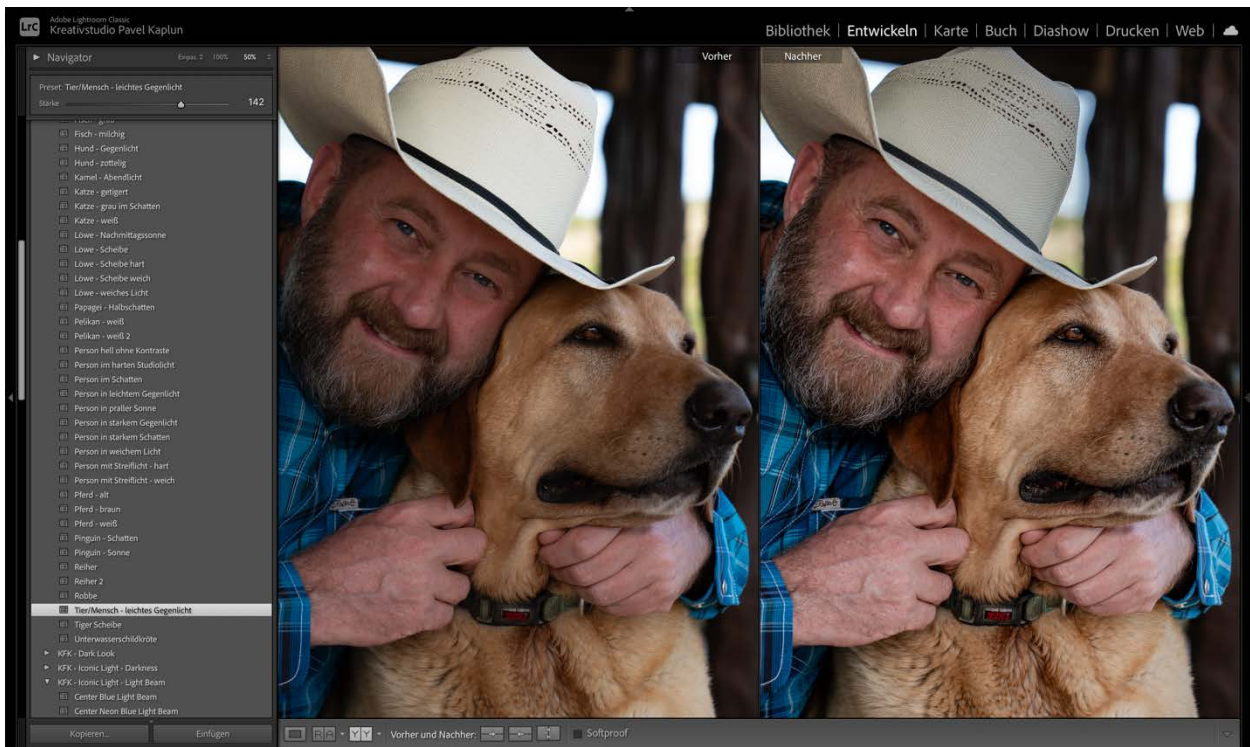

PERSON IN PRALLER SONNE

PERSON IN STARKEM GEGENLICHT

PERSON IN STARKEM SCHATTEN

PERSON IN WEICHEM LICHT

PERSON MIT STREIFLICHT – HART

PERSON MIT STREIFLICHT – WEICH

PFERD - ALT

PFERD - BRAUN

PFERD - WEIß

PINGVIN - SCHATTEN

PINGUIN - SONNE

REH & CO.

REIHER

ROBBE

TIER/MENSCH – LEICHTES GEGENLICHT

TIGER SCHEIBE

UNTERWASSERSCHILDKRÖTE