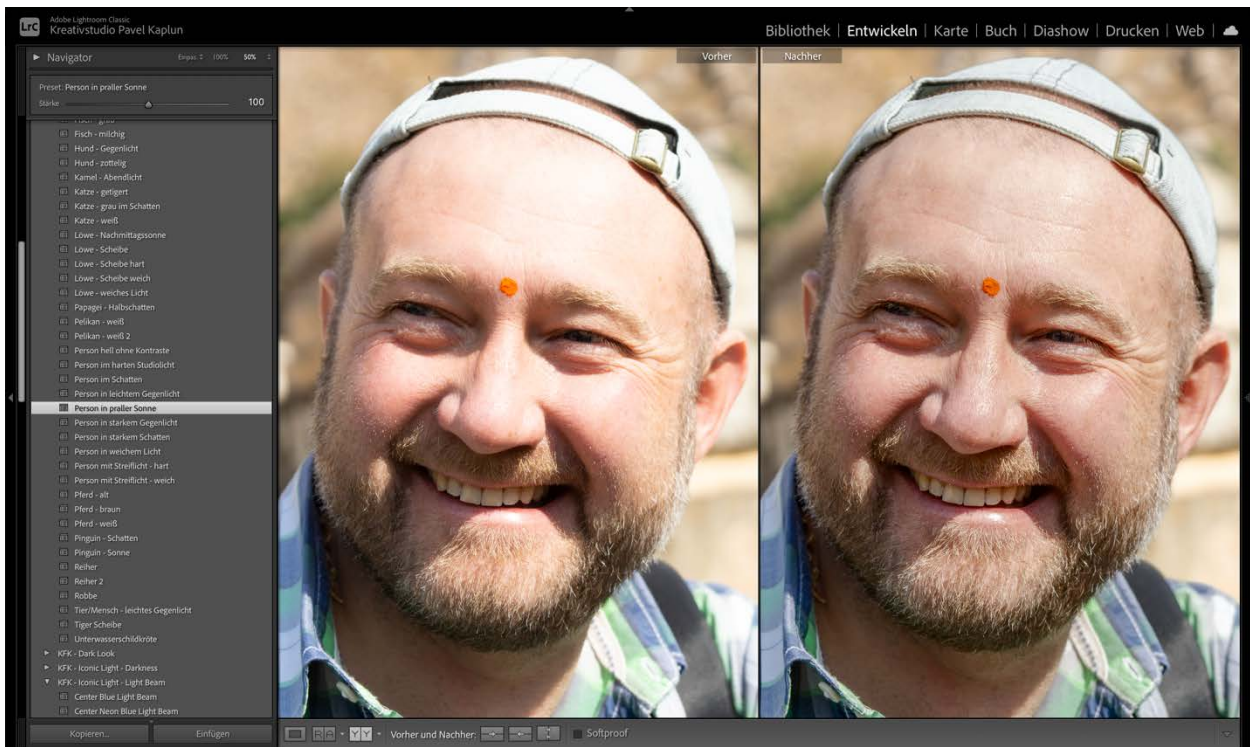

PERSON IN PRALLER SONNE