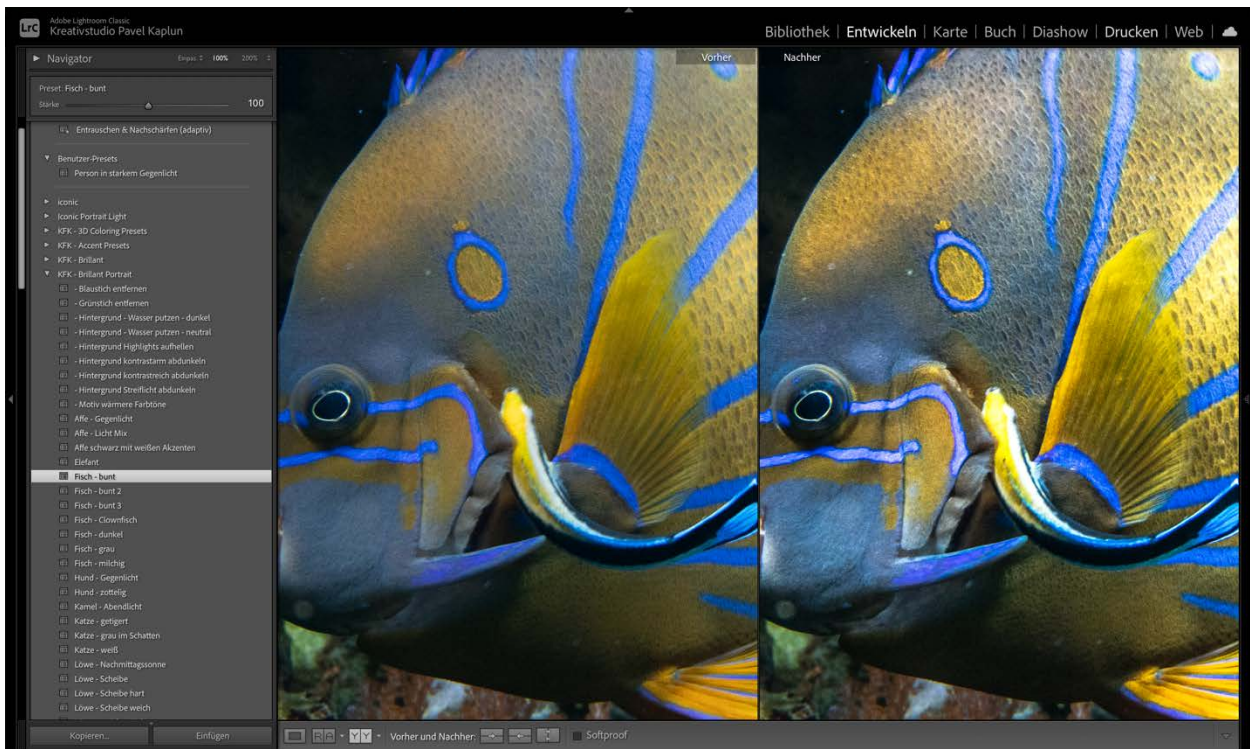

KAPLUN FILTER KOLLEKTION

Brillant Portrait Presets – Beispiele

HINWEIS

Bei den nachfolgenden Vorher-/Nachher-Vergleichen wurde kein Rauschen entfernt, es kamen nur Brillant Portrait Presets zum Einsatz. In diesem Dokument wurde die Auflösung der Fotos reduziert, um die Dokumentengröße überschaubar zu halten.

HINTERGRUND – WASSER PUTZEN - DUNKEL

HINTERGRUND – WASSER PUTZEN - NEUTRAL

HINTERGRUND HIGHLIGHTS AUFHELLEN

HINTERGRUND – KONTRASTARM ABDUNKELN

HINTERGRUND STREIFLICHT ABDUNKELN

AFFE - GEGENLICHT

AFFE – LICHT MIX

AFFE SCHWARZ MIT WEIßEN AKZENTEN

ELEFANT

FISCH - BUNT

FISCH – BUNT 2

FISCH - CLOWNFISCH

FISCH - DUNKEL

FISCH - GRAU

FISCH - MILCHIG