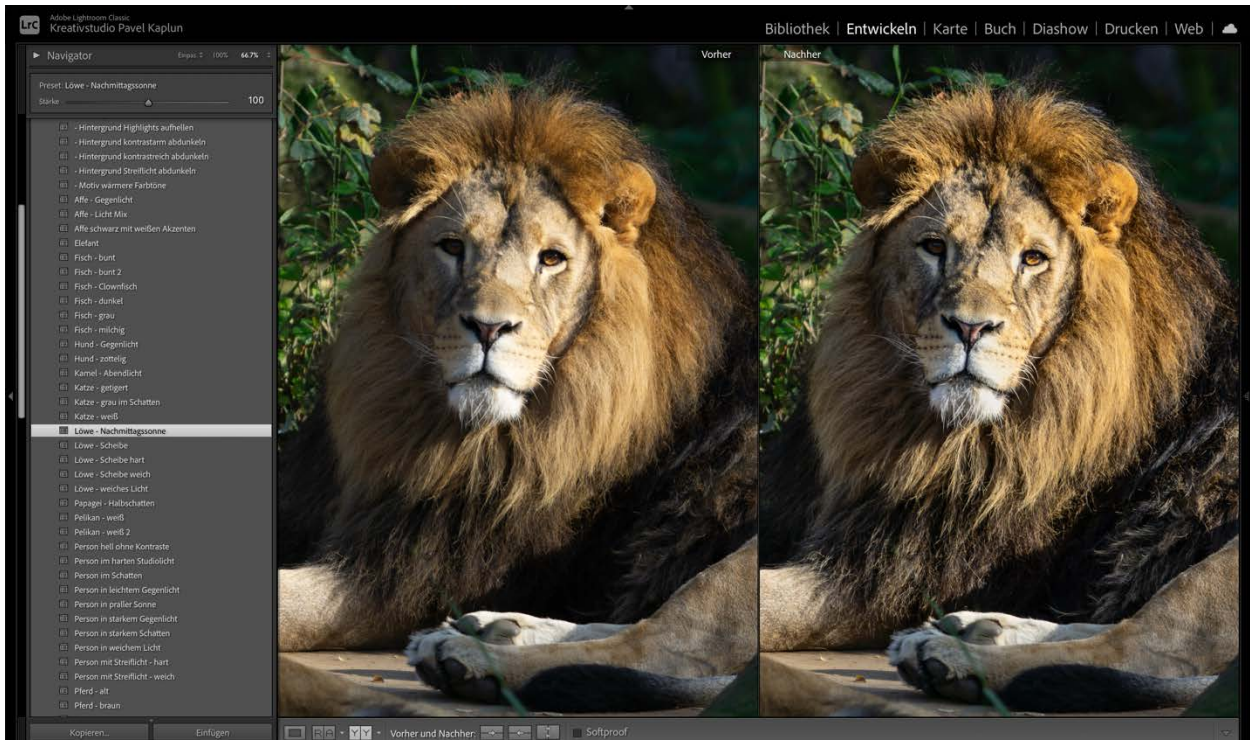

HUND - GEGENLICHT

HUND - ZOTTELG

KAMEL - ABENDLICHT

KATZE - GETIGERT

KATZE – GRAU IM SCHATTEN

KATZE - WEISS

LÖWE - NACHMITTAGSSONNE

LÖWE - SCHEIBE

LÖWE – SCHEIBE HART

LÖWE – SCHEIBE WEICH

LÖWE – WEICHES LICHT

PAPAGEI - HALBSCHATTEN

PELIKAN - WEIß

PELIKAN – WEIß 2

PERSON IM SCHATTEN

PERSON IM LEICHTEN GEGENLICHT