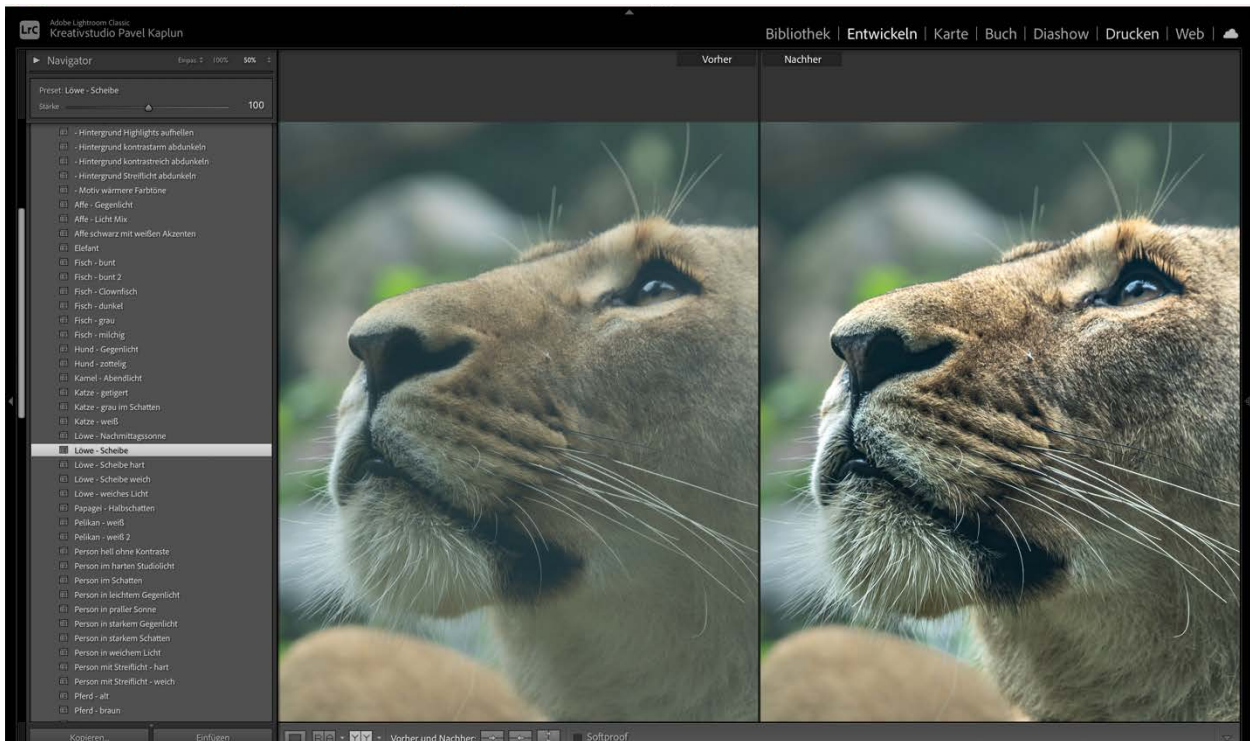

LÖWE – SCHEIBE HART

LÖWE – SCHEIBE WEICH

LÖWE – WEICHES LICHT

PAPAGEI - HALBSCHATTEN

PELIKAN - WEIß

PELIKAN – WEIß 2

PERSON IM SCHATTEN

PERSON IM LEICHTEN GEGENLICHT