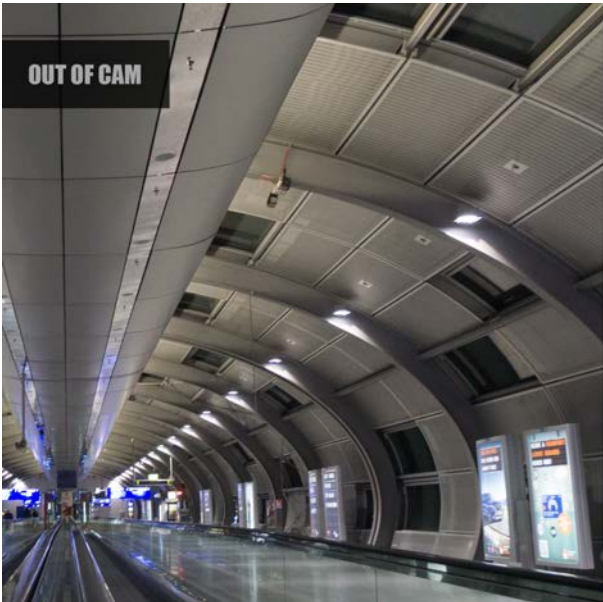

Natur: Blaue Stunde

Natur: Strahlende Details

Architektur: Nachtarchitektur

Architektur: Indoor

Architektur: Outdoor

Architektur: Schatten/Blaue Stunde

Architektur: Lost Place

Architektur: Metall & Co.