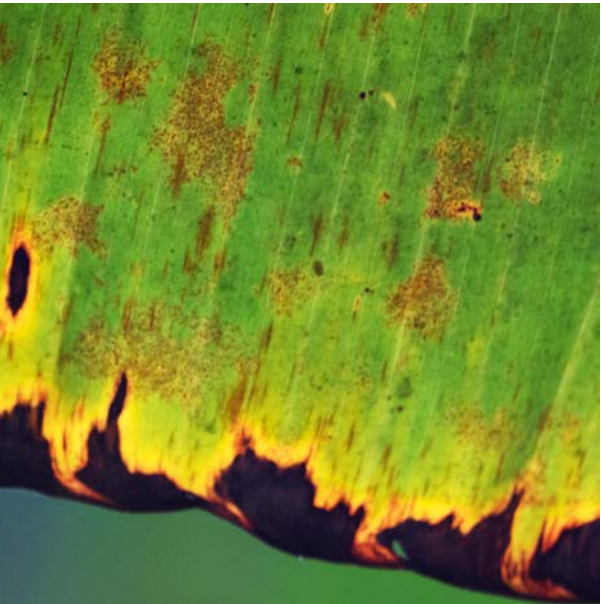


KAPLUN SCHÄRFEKOLLEKTION – NATUR/ARCHITEKTUR

Aktionenübersicht. Hinweis. Die gezeigten Bilder sind Ausschnitte, in die man bei Bedarf noch weiter reinzoomen sollte, um den kompletten vorher/nachher Effekt zu sehen. Schärfe wirkt sich zudem auf die Farbkontraste im Bild aus. Die gezeigten Bilder wurden bis auf das Nachschärfen NICHT bearbeitet.

Hinweis: Das PDF wurde in der Größe reduziert, was sich auf die Grafikqualität auswirkt!

Natur: Meeresrauschen

Natur: Meeresgischt

Natur: Wolken (Tag)

Natur: Makro (hoher Kontrast)

Natur: Details/Licht/Schatten

Natur: Blaue Stunde

Natur: Strahlende Details

Architektur: Nachtarchitektur

Architektur: Indoor

Architektur: Outdoor

Architektur: Schatten/Blaue Stunde

Architektur: Lost Place

Architektur: Metall & Co.