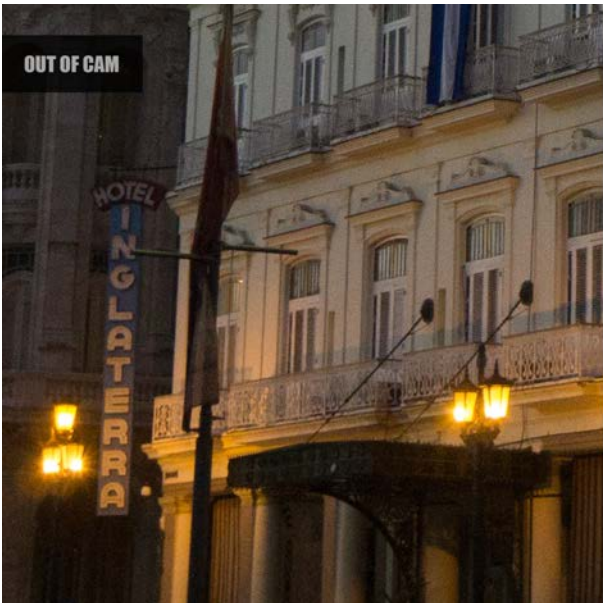

Natur: Blaue Stunde

Natur: Strahlende Details

Architektur: Nachtarchitektur

Architektur: Indoor

Architektur: Outdoor

Architektur: Schatten/Blaue Stunde

Architektur: Lost Place

Architektur: Metall & Co.