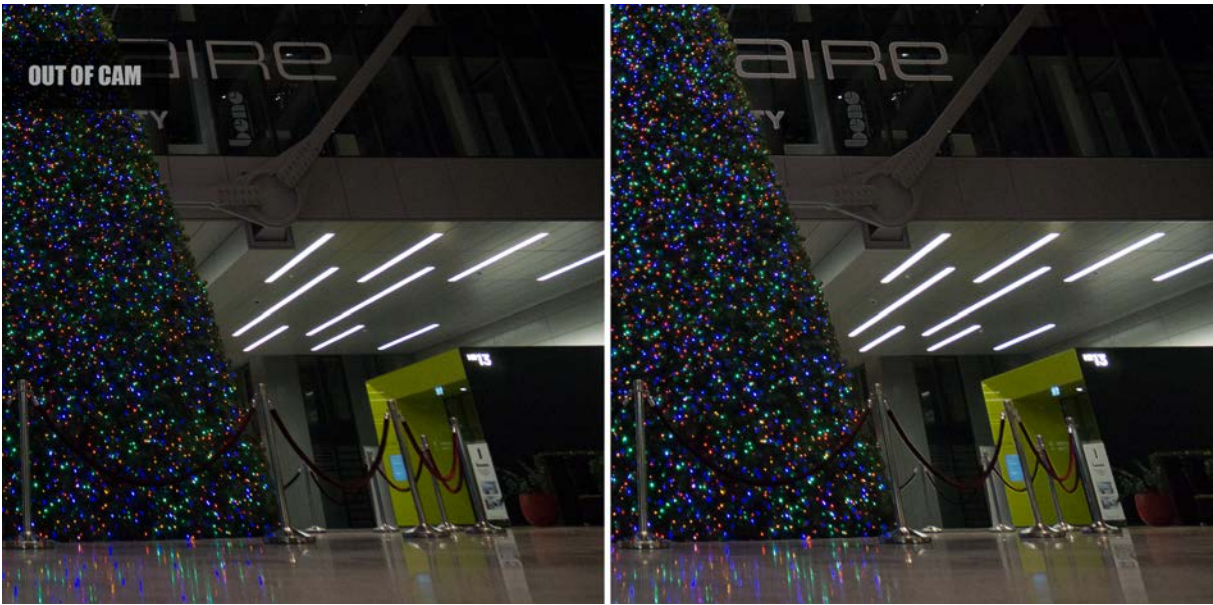

Natur: Blaue Stunde

Natur: Strahlende Details

Architektur: Nachtarchitektur

Architektur: Indoor

Architektur: Outdoor

Architektur: Schatten/Blaue Stunde

Architektur: Lost Place

Architektur: Metall & Co.